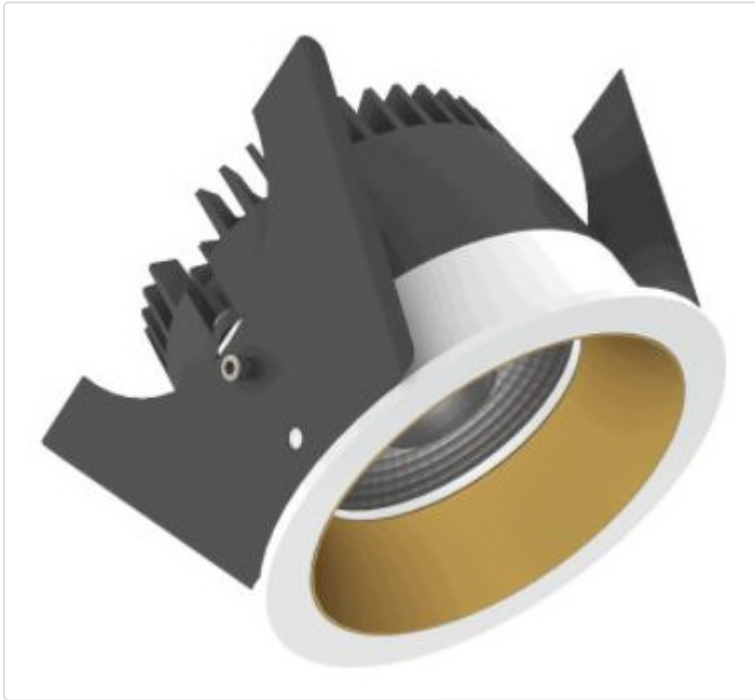

LED Einbauleuchte, rund starr, Strada 75 LV Phasenabsch. weiss/gold 14W 80° 4000K CRI97
855G03614G02

STAMMDATEN

Artikel-Typ	Produkt
GTIN	8716197215463
Type / Modell	Strada 75 LV
Einheit Inhalt	Stück
Einheit Bestellung	Stück
Inhaltsmenge	1 Stück
Preisbezugsmenge	1
Mindestbestellmenge	1 Stück
Bestellschritt	1 Stück
Ursprungsland	nl
Zolltarifnummer	94051190

LOGISTISCHE DATEN (INKL. GRUNDVERPACKUNG)

Gewicht	0.32 kg
---------	---------

BESCHREIBUNG

LED Einbauleuchte für dekorative Beleuchtung. Gleichmäßige Ausleuchtung durch Linse, Reflektor oder Diffusor. Gehäuse aus Druckguss-Aluminium, mit CS Federn. Farbtoleranz 3 SDCM. Lichtstromrückgang L90/B10 nach mehr als 60.000h bei ta 25°C. Schutzart IP44 für geschlossene Deckensysteme. Weitere Produktkonfigurationen auf Anfrage. 7 Jahre Garantie.

MERKMALE

ETIM 8.0: Downlight/Strahler/Flutlicht (EC001744)

Geeignet für Anbaumontage	Nein
Geeignet für Einbaumontage	Ja
Geeignet für Wandmontage	Nein
Geeignet für Pendelaufhängung	Nein
Geeignet für Deckenmontage	Ja
Geeignet für Traversenmontage	Nein
Geeignet für Podest-/Bodenmontage	Nein
Geeignet für Stromschienenmontage	Nein
Geeignet für Klemmmontage	Nein
Geeignet für Seilsystem	Nein
Verstellbarkeit	nicht verstellbar
Mit Bewegungsmelder	Nein
Mit Lichtsensor	Nein
Leuchtmittel	LED austauschbar
Mit Leuchtmittel	Ja
Geeignet für Leuchtmittellanzahl	1
Fassung	ohne
Werkstoff des Gehäuses	Aluminium
Oberflächenschutz	pulverbeschichtet
Gehäusefarbe	mehrfarbig
Werkstoff der Abdeckung	Kunststoff opal
Oberfläche gebürstet	Nein