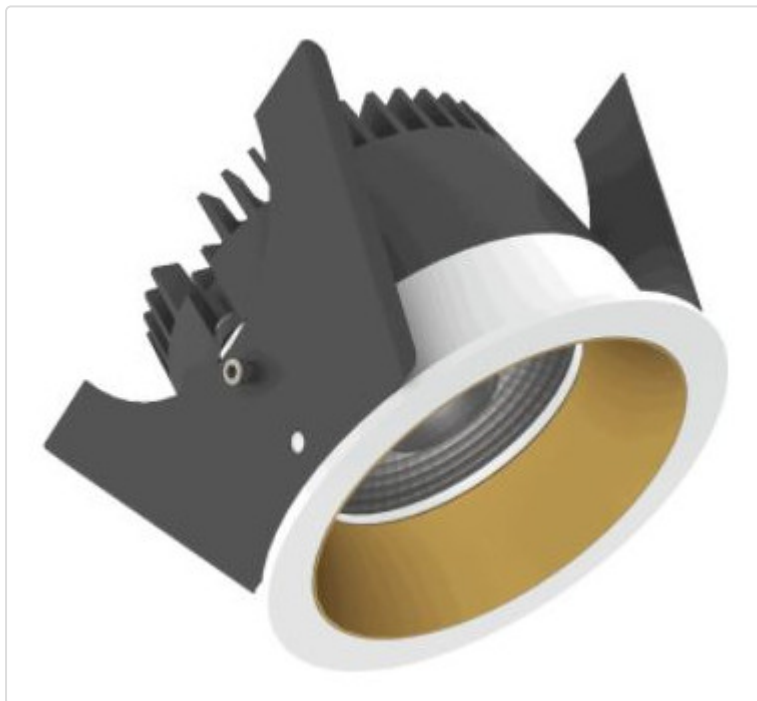

LED Einbauleuchte, rund starr, Strada 75 LV DALI weiss/gold 14W 80° 4000K CRI97
855G03614H02

STAMMDATEN

Artikel-Typ	Produkt
GTIN	8716197215470
Type / Modell	Strada 75 LV
Einheit Inhalt	Stück
Einheit Bestellung	Stück
Inhaltsmenge	1 Stück
Preisbezugsmenge	1
Mindestbestellmenge	1 Stück
Bestellschritt	1 Stück
Ursprungsland	nl
Zolltarifnummer	94051190

LOGISTISCHE DATEN (INKL. GRUNDVERPACKUNG)

Gewicht	0.32 kg
---------	---------

BESCHREIBUNG

LED Einbauleuchte für dekorative Beleuchtung. Gleichmäßige Ausleuchtung durch Linse, Reflektor oder Diffusor. Gehäuse aus Druckguss-Aluminium, mit CS Federn. Farbtoleranz 3 SDCM. Lichtstromrückgang L90/B10 nach mehr als 60.000h bei ta 25°C. Schutzart IP44 für geschlossene Deckensysteme. Weitere Produktkonfigurationen auf Anfrage. 7 Jahre Garantie.

MERKMALE

ETIM 8.0: Downlight/Strahler/Flutlicht (EC001744)

Geeignet für Anbaumontage	Nein
Geeignet für Einbaumontage	Ja
Geeignet für Wandmontage	Nein
Geeignet für Pendelaufhängung	Nein
Geeignet für Deckenmontage	Ja
Geeignet für Traversenmontage	Nein
Geeignet für Podest-/Bodenmontage	Nein
Geeignet für Stromschienenmontage	Nein
Geeignet für Klemmmontage	Nein
Geeignet für Seilsystem	Nein
Verstellbarkeit	nicht verstellbar
Mit Bewegungsmelder	Nein
Mit Lichtsensor	Nein
Leuchtmittel	LED austauschbar
Mit Leuchtmittel	Ja
Geeignet für Leuchtmittelanzahl	1
Fassung	ohne
Werkstoff des Gehäuses	Aluminium
Oberflächenschutz	pulverbeschichtet
Gehäusefarbe	mehrfarbig
Werkstoff der Abdeckung	Kunststoff opal
Oberfläche gebürstet	Nein