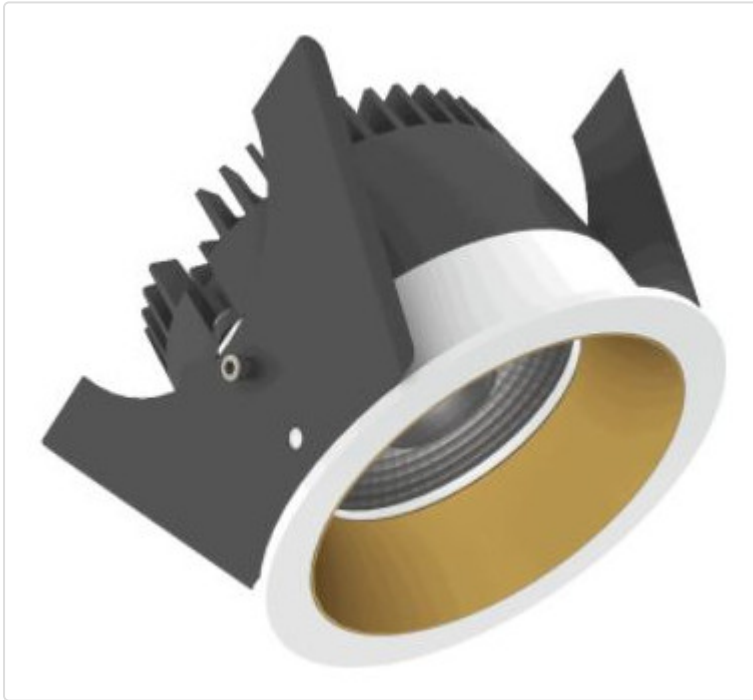

LED Einbauleuchte, rund starr, Strada 75 LV weiss/gold 14W 80° 4000K CRI97  
855G03614M02

## BESCHREIBUNG

LED Einbauleuchte für dekorative Beleuchtung. Gleichmäßige Ausleuchtung durch Linse, Reflektor oder Diffusor. Gehäuse aus Druckguss-Aluminium, mit CS Federn. Farbtoleranz 3 SDCM. Lichtstromrückgang L90/B10 nach mehr als 60.000h bei ta 25°C. Schutzart IP44 für geschlossene Deckensysteme. Weitere Produktkonfigurationen auf Anfrage. 7 Jahre Garantie.

### ETIM 8.0: Downlight/Strahler/Flutlicht (EC001744)

Geeignet für Anbaumontage	Nein
Geeignet für Einbaumontage	Ja
Geeignet für Wandmontage	Nein
Geeignet für Pendelaufhängung	Nein
Geeignet für Deckenmontage	Ja
Geeignet für Traversenmontage	Nein
Geeignet für Podest-/Bodenmontage	Nein
Geeignet für Stromschienenmontage	Nein
Geeignet für Klemmmontage	Nein
Geeignet für Seilsystem	Nein
Verstellbarkeit	nicht verstellbar
Mit Bewegungsmelder	Nein
Mit Lichtsensor	Nein
Leuchtmittel	LED austauschbar
Mit Leuchtmittel	Ja
Geeignet für Leuchtmittelanzahl	1
Fassung	ohne
Werkstoff des Gehäuses	Aluminium
Oberflächenschutz	pulverbeschichtet
Gehäusefarbe	mehrfarbig
Werkstoff der Abdeckung	Kunststoff opal
Oberfläche gebürstet	Nein