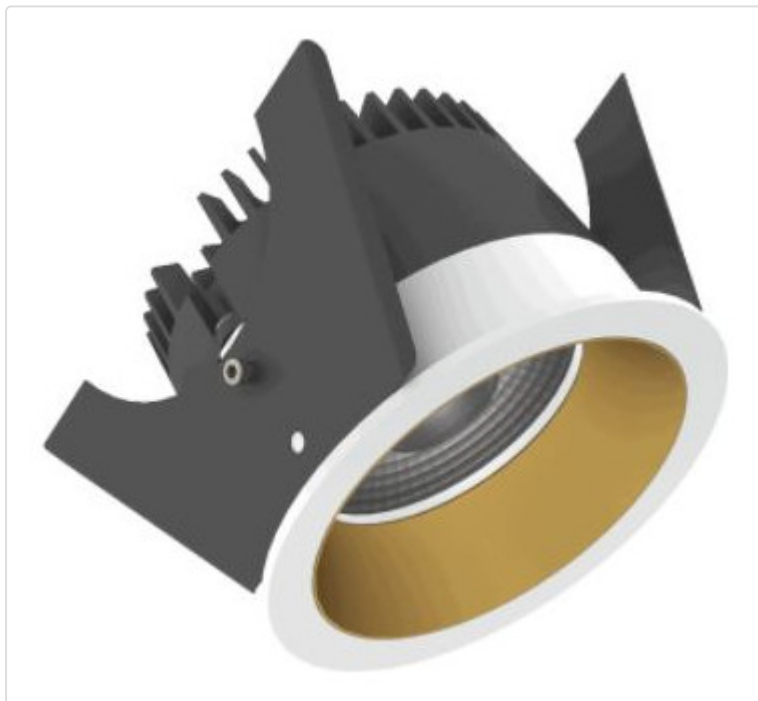

LED Einbauleuchte, rund starr, Strada 75 LV 1-10V weiss/gold 14W 24° 4000K CRI97
855G03614T02

STAMMDATEN

Artikel-Typ	Produkt
GTIN	8716197215524
Type / Modell	Strada 75 LV
Einheit Inhalt	Stück
Einheit Bestellung	Stück
Inhaltsmenge	1 Stück
Preisbezugsmenge	1
Mindestbestellmenge	1 Stück
Bestellschritt	1 Stück
Ursprungsland	nl
Zolltarifnummer	94051190

LOGISTISCHE DATEN (INKL. GRUNDVERPACKUNG)

Gewicht	0.32 kg
---------	---------

BESCHREIBUNG

LED Einbauleuchte für dekorative Beleuchtung. Gleichmäßige Ausleuchtung durch Linse, Reflektor oder Diffusor. Gehäuse aus Druckguss-Aluminium, mit CS Federn. Farbtoleranz 3 SDCM. Lichtstromrückgang L90/B10 nach mehr als 60.000h bei ta 25°C. Schutzart IP44 für geschlossene Deckensysteme. Weitere Produktkonfigurationen auf Anfrage. 7 Jahre Garantie.

MERKMALE

ETIM 8.0: Downlight/Strahler/Flutlicht (EC001744)

Geeignet für Anbaumontage	Nein
Geeignet für Einbaumontage	Ja
Geeignet für Wandmontage	Nein
Geeignet für Pendelaufhängung	Nein
Geeignet für Deckenmontage	Ja
Geeignet für Traversenmontage	Nein
Geeignet für Podest-/Bodenmontage	Nein
Geeignet für Stromschienenmontage	Nein
Geeignet für Klemmmontage	Nein
Geeignet für Seilsystem	Nein
Verstellbarkeit	nicht verstellbar
Mit Bewegungsmelder	Nein
Mit Lichtsensor	Nein
Leuchtmittel	LED austauschbar
Mit Leuchtmittel	Ja
Geeignet für Leuchtmittelanzahl	1
Fassung	ohne
Werkstoff des Gehäuses	Aluminium
Oberflächenschutz	pulverbeschichtet
Gehäusefarbe	mehrfarbig
Werkstoff der Abdeckung	Kunststoff transparent
Oberfläche gebürstet	Nein