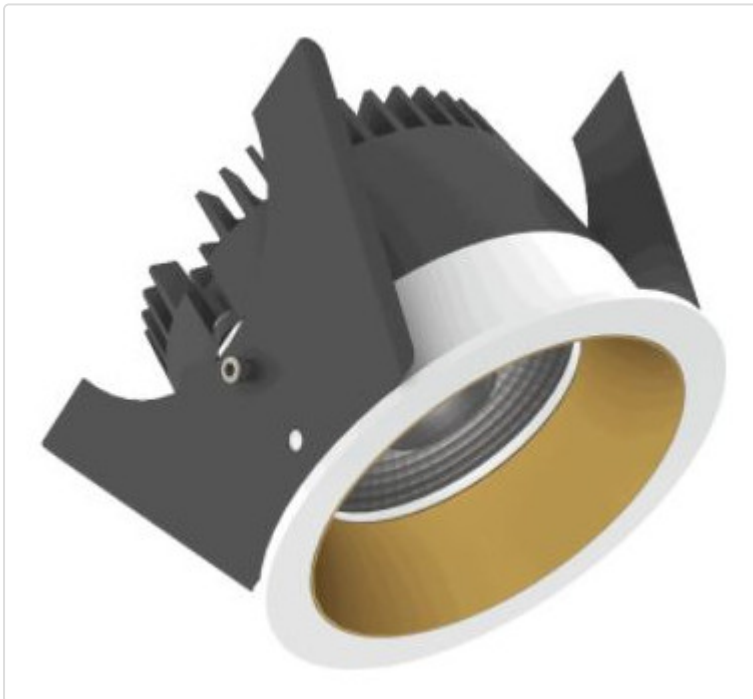

LED Einbauleuchte, rund starr, Strada 75 LV 1-10V weiss/gold 14W 60° 4000K CRI97
855G03614U02

STAMMDATEN

Artikel-Typ	Produkt
GTIN	8716197215531
Type / Modell	Strada 75 LV
Einheit Inhalt	Stück
Einheit Bestellung	Stück
Inhaltsmenge	1 Stück
Preisbezugsmenge	1
Mindestbestellmenge	1 Stück
Bestellschritt	1 Stück
Ursprungsland	nl
Zolltarifnummer	94051190

LOGISTISCHE DATEN (INKL. GRUNDVERPACKUNG)

Gewicht	0.32 kg
---------	---------

BESCHREIBUNG

LED Einbauleuchte für dekorative Beleuchtung. Gleichmäßige Ausleuchtung durch Linse, Reflektor oder Diffusor. Gehäuse aus Druckguss-Aluminium, mit CS Federn. Farbtoleranz 3 SDCM. Lichtstromrückgang L90/B10 nach mehr als 60.000h bei ta 25°C. Schutzart IP44 für geschlossene Deckensysteme. Weitere Produktkonfigurationen auf Anfrage. 7 Jahre Garantie.

MERKMALE

ETIM 8.0: Downlight/Strahler/Flutlicht (EC001744)

Geeignet für Anbaumontage	Nein
Geeignet für Einbaumontage	Ja
Geeignet für Wandmontage	Nein
Geeignet für Pendelaufhängung	Nein
Geeignet für Deckenmontage	Ja
Geeignet für Traversenmontage	Nein
Geeignet für Podest-/Bodenmontage	Nein
Geeignet für Stromschienenmontage	Nein
Geeignet für Klemmmontage	Nein
Geeignet für Seilsystem	Nein
Verstellbarkeit	nicht verstellbar
Mit Bewegungsmelder	Nein
Mit Lichtsensor	Nein
Leuchtmittel	LED austauschbar
Mit Leuchtmittel	Ja
Geeignet für Leuchtmittellanzahl	1
Fassung	ohne
Werkstoff des Gehäuses	Aluminium
Oberflächenschutz	pulverbeschichtet
Gehäusefarbe	mehrfarbig
Werkstoff der Abdeckung	Kunststoff transparent
Oberfläche gebürstet	Nein