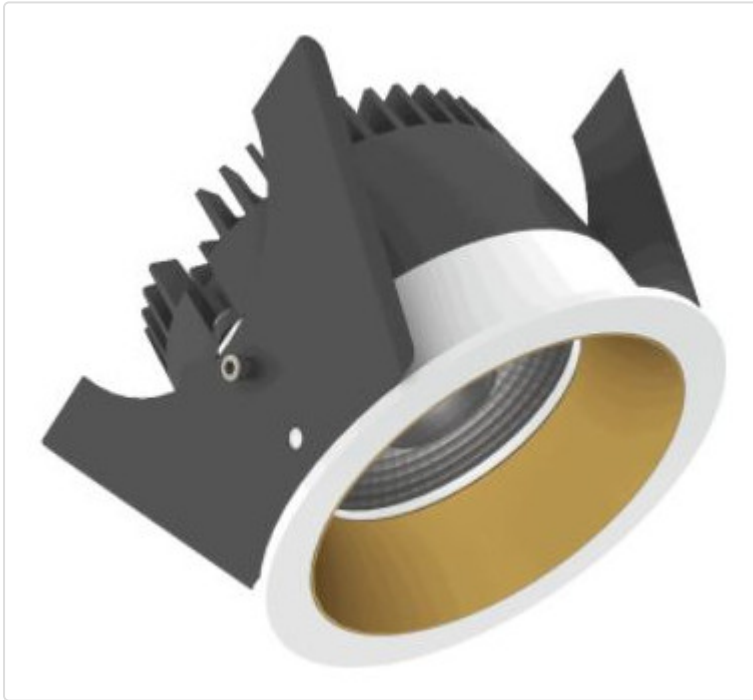

LED Einbauleuchte, rund starr, Strada 75 LV 1-10V weiss/gold 14W 80° 4000K CRI97  
855G03614V02

## BESCHREIBUNG

LED Einbauleuchte für dekorative Beleuchtung. Gleichmäßige Ausleuchtung durch Linse, Reflektor oder Diffusor. Gehäuse aus Druckguss-Aluminium, mit CS Federn. Farbtoleranz 3 SDCM. Lichtstromrückgang L90/B10 nach mehr als 60.000h bei ta 25°C. Schutzart IP44 für geschlossene Deckensysteme. Weitere Produktkonfigurationen auf Anfrage. 7 Jahre Garantie.

### ETIM 8.0: Downlight/Strahler/Flutlicht (EC001744)

Geeignet für Anbaumontage	Nein
Geeignet für Einbaumontage	Ja
Geeignet für Wandmontage	Nein
Geeignet für Pendelaufhängung	Nein
Geeignet für Deckenmontage	Ja
Geeignet für Traversenmontage	Nein
Geeignet für Podest-/Bodenmontage	Nein
Geeignet für Stromschienenmontage	Nein
Geeignet für Klemmmontage	Nein
Geeignet für Seilsystem	Nein
Verstellbarkeit	nicht verstellbar
Mit Bewegungsmelder	Nein
Mit Lichtsensor	Nein
Leuchtmittel	LED austauschbar
Mit Leuchtmittel	Ja
Geeignet für Leuchtmittelanzahl	1
Fassung	ohne
Werkstoff des Gehäuses	Aluminium
Oberflächenschutz	pulverbeschichtet
Gehäusefarbe	mehrfarbig
Werkstoff der Abdeckung	Kunststoff opal
Oberfläche gebürstet	Nein