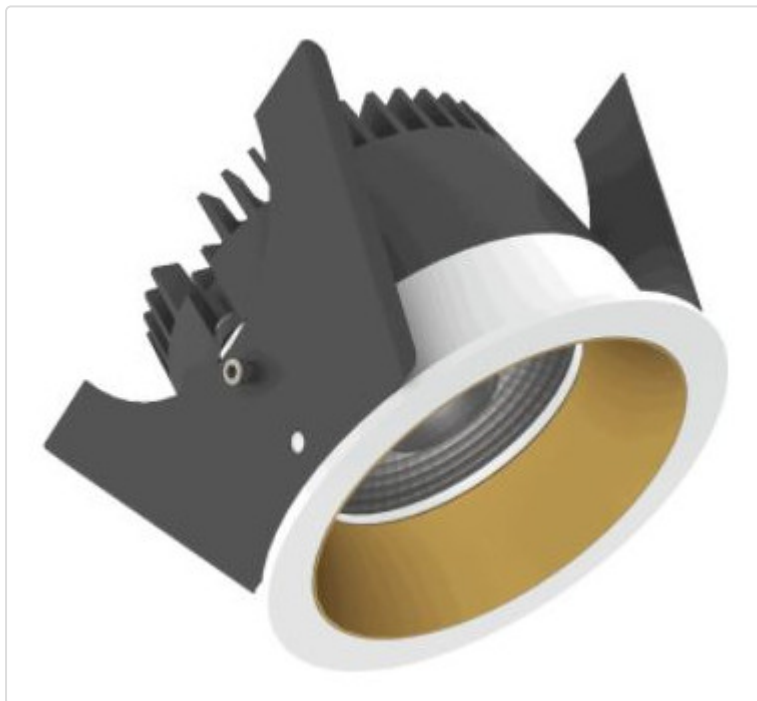

LED Einbauleuchte, rund starr, Strada 75 LV DALI weiss/kupfer 14W 24° 4000K CRI97
855G03644B02

STAMMDATEN

Artikel-Typ	Produkt
GTIN	8716197216316
Type / Modell	Strada 75 LV
Einheit Inhalt	Stück
Einheit Bestellung	Stück
Inhaltsmenge	1 Stück
Preisbezugsmenge	1
Mindestbestellmenge	1 Stück
Bestellschritt	1 Stück
Ursprungsland	nl
Zolltarifnummer	94051190

LOGISTISCHE DATEN (INKL. GRUNDVERPACKUNG)

Gewicht	0.32 kg
---------	---------

BESCHREIBUNG

LED Einbauleuchte für dekorative Beleuchtung. Gleichmäßige Ausleuchtung durch Linse, Reflektor oder Diffusor. Gehäuse aus Druckguss-Aluminium, mit CS Federn. Farbtoleranz 3 SDCM. Lichtstromrückgang L90/B10 nach mehr als 60.000h bei ta 25°C. Schutzart IP44 für geschlossene Deckensysteme. Weitere Produktkonfigurationen auf Anfrage. 7 Jahre Garantie.

MERKMALE

ETIM 8.0: Downlight/Strahler/Flutlicht (EC001744)

Geeignet für Anbaumontage	Nein
Geeignet für Einbaumontage	Ja
Geeignet für Wandmontage	Nein
Geeignet für Pendelaufhängung	Nein
Geeignet für Deckenmontage	Ja
Geeignet für Traversenmontage	Nein
Geeignet für Podest-/Bodenmontage	Nein
Geeignet für Stromschienenmontage	Nein
Geeignet für Klemmmontage	Nein
Geeignet für Seilsystem	Nein
Verstellbarkeit	nicht verstellbar
Mit Bewegungsmelder	Nein
Mit Lichtsensor	Nein
Leuchtmittel	LED austauschbar
Mit Leuchtmittel	Ja
Geeignet für Leuchtmittelanzahl	1
Fassung	ohne
Werkstoff des Gehäuses	Aluminium
Oberflächenschutz	pulverbeschichtet
Gehäusefarbe	mehrfarbig
Werkstoff der Abdeckung	Kunststoff transparent
Oberfläche gebürstet	Nein