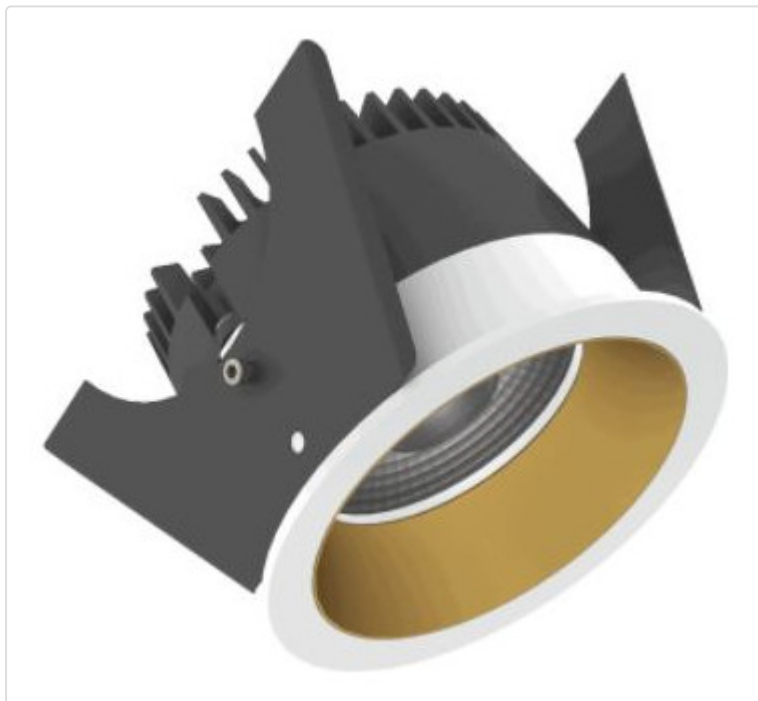

LED Einbauleuchte, rund starr, Strada 75 LV BLE weiss/kupfer 14W 24° 4000K CRI97
855G03644C02

STAMMDATEN

Artikel-Typ	Produkt
GTIN	8716197216323
Type / Modell	Strada 75 LV
Einheit Inhalt	Stück
Einheit Bestellung	Stück
Inhaltsmenge	1 Stück
Preisbezugsmenge	1
Mindestbestellmenge	1 Stück
Bestellschritt	1 Stück
Ursprungsland	nl
Zolltarifnummer	94051190

LOGISTISCHE DATEN (INKL. GRUNDVERPACKUNG)

Gewicht	0.32 kg
---------	---------

BESCHREIBUNG

LED Einbauleuchte für dekorative Beleuchtung. Gleichmäßige Ausleuchtung durch Linse, Reflektor oder Diffusor. Gehäuse aus Druckguss-Aluminium, mit CS Federn. Farbtoleranz 3 SDCM. Lichtstromrückgang L90/B10 nach mehr als 60.000h bei ta 25°C. Schutzart IP44 für geschlossene Deckensysteme. Weitere Produktkonfigurationen auf Anfrage. 7 Jahre Garantie.

MERKMALE

ETIM 8.0: Downlight/Strahler/Flutlicht (EC001744)

Geeignet für Anbaumontage	Nein
Geeignet für Einbaumontage	Ja
Geeignet für Wandmontage	Nein
Geeignet für Pendelaufhängung	Nein
Geeignet für Deckenmontage	Ja
Geeignet für Traversenmontage	Nein
Geeignet für Podest-/Bodenmontage	Nein
Geeignet für Stromschienenmontage	Nein
Geeignet für Klemmmontage	Nein
Geeignet für Seilsystem	Nein
Verstellbarkeit	nicht verstellbar
Mit Bewegungsmelder	Nein
Mit Lichtsensor	Nein
Leuchtmittel	LED austauschbar
Mit Leuchtmittel	Ja
Geeignet für Leuchtmittelanzahl	1
Fassung	ohne
Werkstoff des Gehäuses	Aluminium
Oberflächenschutz	pulverbeschichtet
Gehäusefarbe	mehrfarbig
Werkstoff der Abdeckung	Kunststoff transparent
Oberfläche gebürstet	Nein