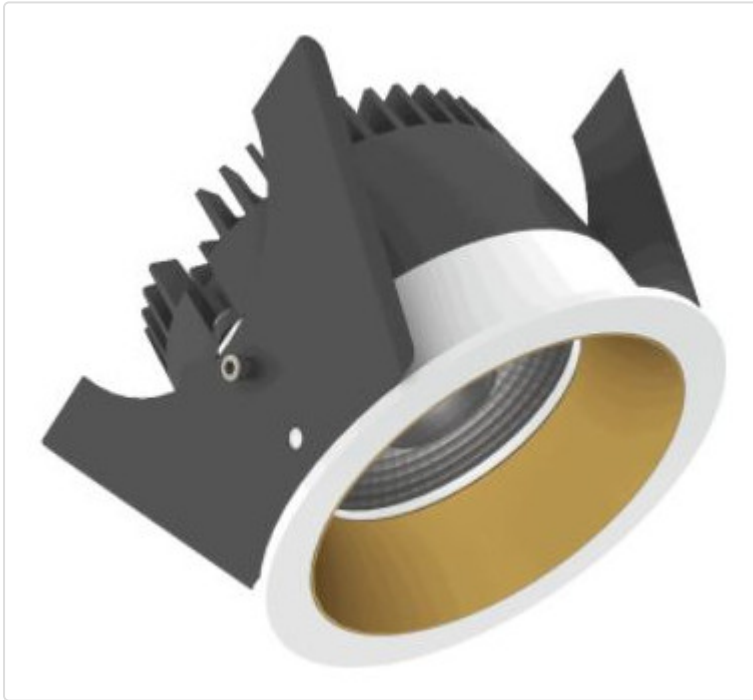

LED Einbauleuchte, rund starr, Strada 75 LV BLE weiss/kupfer 14W 60° 4000K CRI97
855G03644F02

STAMMDATEN

Artikel-Typ	Produkt
GTIN	8716197216354
Type / Modell	Strada 75 LV
Einheit Inhalt	Stück
Einheit Bestellung	Stück
Inhaltsmenge	1 Stück
Preisbezugsmenge	1
Mindestbestellmenge	1 Stück
Bestellschritt	1 Stück
Ursprungsland	nl
Zolltarifnummer	94051190

LOGISTISCHE DATEN (INKL. GRUNDVERPACKUNG)

Gewicht	0.32 kg
---------	---------

BESCHREIBUNG

LED Einbauleuchte für dekorative Beleuchtung. Gleichmäßige Ausleuchtung durch Linse, Reflektor oder Diffusor. Gehäuse aus Druckguss-Aluminium, mit CS Federn. Farbtoleranz 3 SDCM. Lichtstromrückgang L90/B10 nach mehr als 60.000h bei ta 25°C. Schutzart IP44 für geschlossene Deckensysteme. Weitere Produktkonfigurationen auf Anfrage. 7 Jahre Garantie.

MERKMALE

ETIM 8.0: Downlight/Strahler/Flutlicht (EC001744)

Geeignet für Anbaumontage	Nein
Geeignet für Einbaumontage	Ja
Geeignet für Wandmontage	Nein
Geeignet für Pendelaufhängung	Nein
Geeignet für Deckenmontage	Ja
Geeignet für Traversenmontage	Nein
Geeignet für Podest-/Bodenmontage	Nein
Geeignet für Stromschienenmontage	Nein
Geeignet für Klemmmontage	Nein
Geeignet für Seilsystem	Nein
Verstellbarkeit	nicht verstellbar
Mit Bewegungsmelder	Nein
Mit Lichtsensor	Nein
Leuchtmittel	LED austauschbar
Mit Leuchtmittel	Ja
Geeignet für Leuchtmittelanzahl	1
Fassung	ohne
Werkstoff des Gehäuses	Aluminium
Oberflächenschutz	pulverbeschichtet
Gehäusefarbe	mehrfarbig
Werkstoff der Abdeckung	Kunststoff transparent
Oberfläche gebürstet	Nein