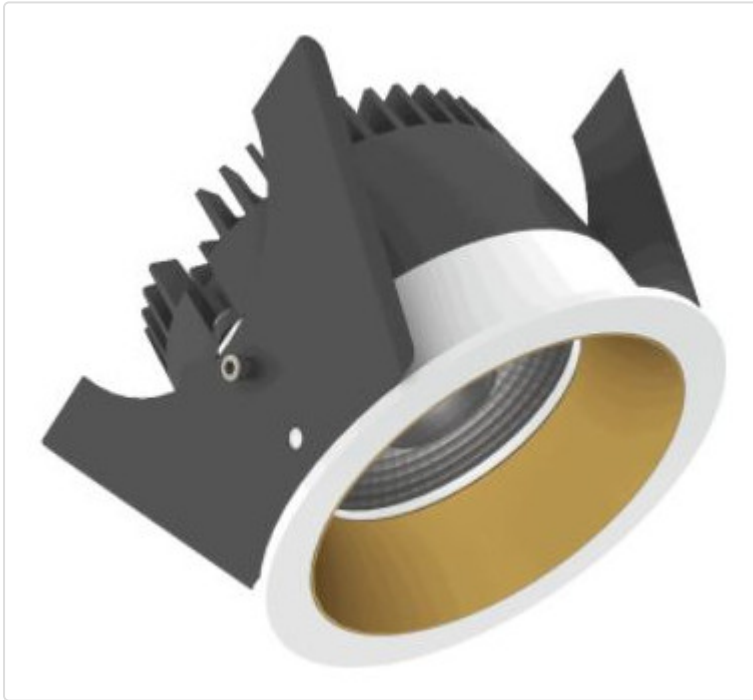

LED Einbauleuchte, rund starr, Strada 75 LV DALI weiss/kupfer 14W 80° 4000K CRI97
855G03644H02

STAMMDATEN

Artikel-Typ	Produkt
GTIN	8716197216378
Type / Modell	Strada 75 LV
Einheit Inhalt	Stück
Einheit Bestellung	Stück
Inhaltsmenge	1 Stück
Preisbezugsmenge	1
Mindestbestellmenge	1 Stück
Bestellschritt	1 Stück
Ursprungsland	nl
Zolltarifnummer	94051190

LOGISTISCHE DATEN (INKL. GRUNDVERPACKUNG)

Gewicht	0.32 kg
---------	---------

BESCHREIBUNG

LED Einbauleuchte für dekorative Beleuchtung. Gleichmäßige Ausleuchtung durch Linse, Reflektor oder Diffusor. Gehäuse aus Druckguss-Aluminium, mit CS Federn. Farbtoleranz 3 SDCM. Lichtstromrückgang L90/B10 nach mehr als 60.000h bei ta 25°C. Schutzart IP44 für geschlossene Deckensysteme. Weitere Produktkonfigurationen auf Anfrage. 7 Jahre Garantie.

MERKMALE

ETIM 8.0: Downlight/Strahler/Flutlicht (EC001744)

Geeignet für Anbaumontage	Nein
Geeignet für Einbaumontage	Ja
Geeignet für Wandmontage	Nein
Geeignet für Pendelaufhängung	Nein
Geeignet für Deckenmontage	Ja
Geeignet für Traversenmontage	Nein
Geeignet für Podest-/Bodenmontage	Nein
Geeignet für Stromschienenmontage	Nein
Geeignet für Klemmmontage	Nein
Geeignet für Seilsystem	Nein
Verstellbarkeit	nicht verstellbar
Mit Bewegungsmelder	Nein
Mit Lichtsensor	Nein
Leuchtmittel	LED austauschbar
Mit Leuchtmittel	Ja
Geeignet für Leuchtmittelanzahl	1
Fassung	ohne
Werkstoff des Gehäuses	Aluminium
Oberflächenschutz	pulverbeschichtet
Gehäusefarbe	mehrfarbig
Werkstoff der Abdeckung	Kunststoff opal
Oberfläche gebürstet	Nein