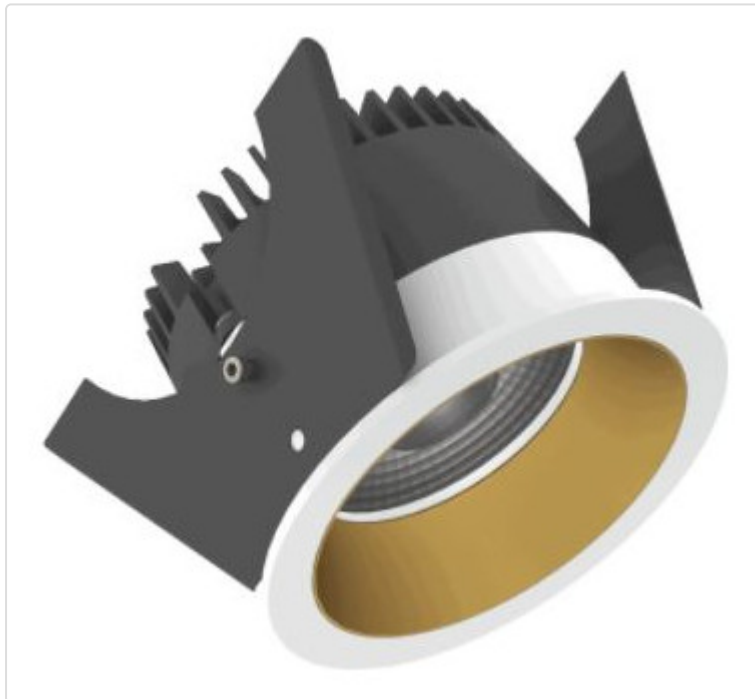

LED Einbauleuchte, rund starr, Strada 75 LV BLE weiss/kupfer 14W 80° 4000K CRI97  
855G03644J02

## BESCHREIBUNG

LED Einbauleuchte für dekorative Beleuchtung. Gleichmäßige Ausleuchtung durch Linse, Reflektor oder Diffusor. Gehäuse aus Druckguss-Aluminium, mit CS Federn. Farbtoleranz 3 SDCM. Lichtstromrückgang L90/B10 nach mehr als 60.000h bei ta 25°C. Schutzart IP44 für geschlossene Deckensysteme. Weitere Produktkonfigurationen auf Anfrage. 7 Jahre Garantie.

### ETIM 8.0: Downlight/Strahler/Flutlicht (EC001744)

Geeignet für Anbaumontage	Nein
Geeignet für Einbaumontage	Ja
Geeignet für Wandmontage	Nein
Geeignet für Pendelaufhängung	Nein
Geeignet für Deckenmontage	Ja
Geeignet für Traversenmontage	Nein
Geeignet für Podest-/Bodenmontage	Nein
Geeignet für Stromschienenmontage	Nein
Geeignet für Klemmmontage	Nein
Geeignet für Seilsystem	Nein
Verstellbarkeit	nicht verstellbar
Mit Bewegungsmelder	Nein
Mit Lichtsensor	Nein
Leuchtmittel	LED austauschbar
Mit Leuchtmittel	Ja
Geeignet für Leuchtmittelanzahl	1
Fassung	ohne
Werkstoff des Gehäuses	Aluminium
Oberflächenschutz	pulverbeschichtet
Gehäusefarbe	mehrfarbig
Werkstoff der Abdeckung	Kunststoff opal
Oberfläche gebürstet	Nein