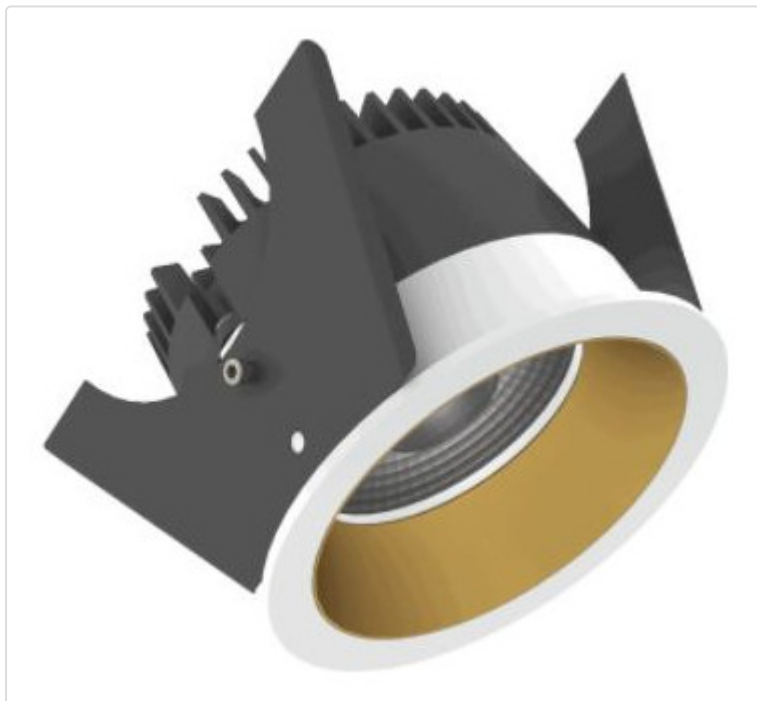

LED Einbauleuchte, rund starr, Strada 75 LV weiss/kupfer 14W 80° 4000K CRI97
855G03644M02

STAMMDATEN

Artikel-Typ	Produkt
GTIN	8716197216415
Type / Modell	Strada 75 LV
Einheit Inhalt	Stück
Einheit Bestellung	Stück
Inhaltsmenge	1 Stück
Preisbezugsmenge	1
Mindestbestellmenge	1 Stück
Bestellschritt	1 Stück
Ursprungsland	nl
Zolltarifnummer	94051190

LOGISTISCHE DATEN (INKL. GRUNDVERPACKUNG)

Gewicht	0.32 kg
---------	---------

BESCHREIBUNG

LED Einbauleuchte für dekorative Beleuchtung. Gleichmäßige Ausleuchtung durch Linse, Reflektor oder Diffusor. Gehäuse aus Druckguss-Aluminium, mit CS Federn. Farbtoleranz 3 SDCM. Lichtstromrückgang L90/B10 nach mehr als 60.000h bei ta 25°C. Schutzart IP44 für geschlossene Deckensysteme. Weitere Produktkonfigurationen auf Anfrage. 7 Jahre Garantie.

MERKMALE

ETIM 8.0: Downlight/Strahler/Flutlicht (EC001744)

Geeignet für Anbaumontage	Nein
Geeignet für Einbaumontage	Ja
Geeignet für Wandmontage	Nein
Geeignet für Pendelaufhängung	Nein
Geeignet für Deckenmontage	Ja
Geeignet für Traversenmontage	Nein
Geeignet für Podest-/Bodenmontage	Nein
Geeignet für Stromschienenmontage	Nein
Geeignet für Klemmmontage	Nein
Geeignet für Seilsystem	Nein
Verstellbarkeit	nicht verstellbar
Mit Bewegungsmelder	Nein
Mit Lichtsensor	Nein
Leuchtmittel	LED austauschbar
Mit Leuchtmittel	Ja
Geeignet für Leuchtmittelanzahl	1
Fassung	ohne
Werkstoff des Gehäuses	Aluminium
Oberflächenschutz	pulverbeschichtet
Gehäusefarbe	mehrfarbig
Werkstoff der Abdeckung	Kunststoff opal
Oberfläche gebürstet	Nein