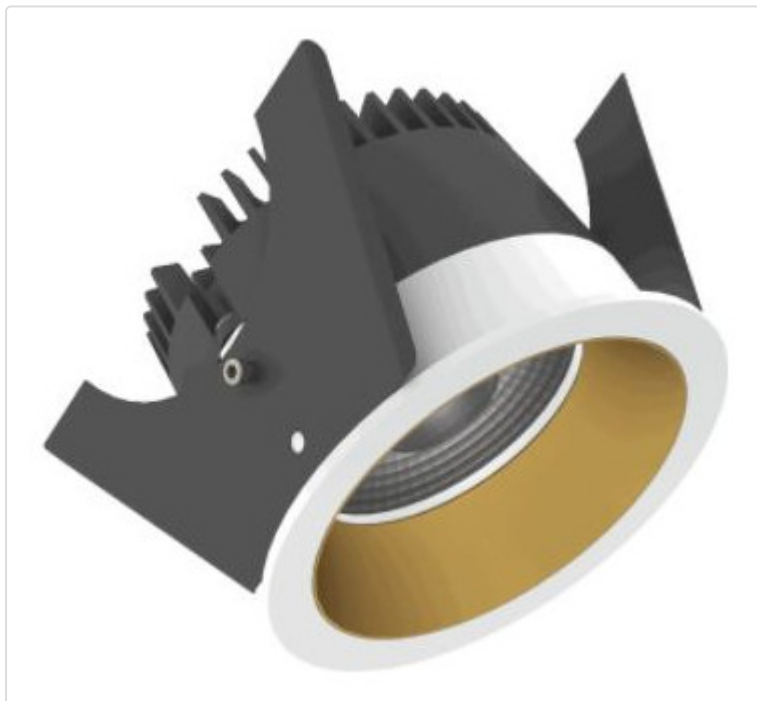

LED Einbauleuchte, rund starr, Strada 75 LV 1-10V weiss/kupfer 14W 24° 4000K CRI97
855G03644T02

STAMMDATEN

| | |
|---------------------|---------------|
| Artikel-Typ | Produkt |
| GTIN | 8716197216422 |
| Type / Modell | Strada 75 LV |
| Einheit Inhalt | Stück |
| Einheit Bestellung | Stück |
| Inhaltsmenge | 1 Stück |
| Preisbezugsmenge | 1 |
| Mindestbestellmenge | 1 Stück |
| Bestellschritt | 1 Stück |
| Ursprungsland | nl |
| Zolltarifnummer | 94051190 |

LOGISTISCHE DATEN (INKL. GRUNDVERPACKUNG)

| | |
|---------|---------|
| Gewicht | 0.32 kg |
|---------|---------|

BESCHREIBUNG

LED Einbauleuchte für dekorative Beleuchtung. Gleichmäßige Ausleuchtung durch Linse, Reflektor oder Diffusor. Gehäuse aus Druckguss-Aluminium, mit CS Federn. Farbtoleranz 3 SDCM. Lichtstromrückgang L90/B10 nach mehr als 60.000h bei ta 25°C. Schutzart IP44 für geschlossene Deckensysteme. Weitere Produktkonfigurationen auf Anfrage. 7 Jahre Garantie.

MERKMALE

ETIM 8.0: Downlight/Strahler/Flutlicht (EC001744)

| | |
|-----------------------------------|------------------------|
| Geeignet für Anbaumontage | Nein |
| Geeignet für Einbaumontage | Ja |
| Geeignet für Wandmontage | Nein |
| Geeignet für Pendelaufhängung | Nein |
| Geeignet für Deckenmontage | Ja |
| Geeignet für Traversenmontage | Nein |
| Geeignet für Podest-/Bodenmontage | Nein |
| Geeignet für Stromschienenmontage | Nein |
| Geeignet für Klemmmontage | Nein |
| Geeignet für Seilsystem | Nein |
| Verstellbarkeit | nicht verstellbar |
| Mit Bewegungsmelder | Nein |
| Mit Lichtsensor | Nein |
| Leuchtmittel | LED austauschbar |
| Mit Leuchtmittel | Ja |
| Geeignet für Leuchtmittelanzahl | 1 |
| Fassung | ohne |
| Werkstoff des Gehäuses | Aluminium |
| Oberflächenschutz | pulverbeschichtet |
| Gehäusefarbe | mehrfarbig |
| Werkstoff der Abdeckung | Kunststoff transparent |
| Oberfläche gebürstet | Nein |