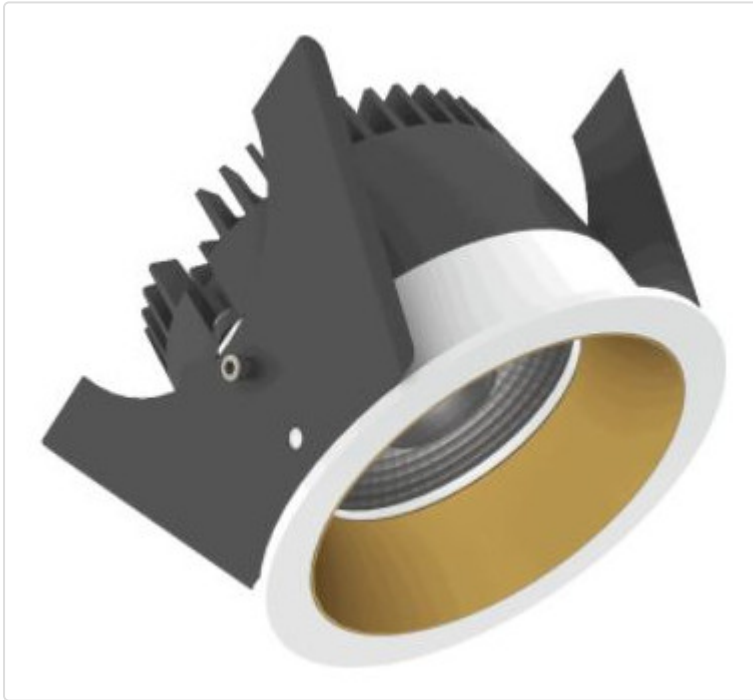

LED Einbauleuchte, rund starr, Strada 75 LV 1-10V weiss/kupfer 14W 60° 4000K CRI97
855G03644U02

STAMMDATEN

Artikel-Typ	Produkt
GTIN	8716197216439
Type / Modell	Strada 75 LV
Einheit Inhalt	Stück
Einheit Bestellung	Stück
Inhaltsmenge	1 Stück
Preisbezugsmenge	1
Mindestbestellmenge	1 Stück
Bestellschritt	1 Stück
Ursprungsland	nl
Zolltarifnummer	94051190

LOGISTISCHE DATEN (INKL. GRUNDVERPACKUNG)

Gewicht	0.32 kg
---------	---------

BESCHREIBUNG

LED Einbauleuchte für dekorative Beleuchtung. Gleichmäßige Ausleuchtung durch Linse, Reflektor oder Diffusor. Gehäuse aus Druckguss-Aluminium, mit CS Federn. Farbtoleranz 3 SDCM. Lichtstromrückgang L90/B10 nach mehr als 60.000h bei ta 25°C. Schutzart IP44 für geschlossene Deckensysteme. Weitere Produktkonfigurationen auf Anfrage. 7 Jahre Garantie.

MERKMALE

ETIM 8.0: Downlight/Strahler/Flutlicht (EC001744)

Geeignet für Anbaumontage	Nein
Geeignet für Einbaumontage	Ja
Geeignet für Wandmontage	Nein
Geeignet für Pendelaufhängung	Nein
Geeignet für Deckenmontage	Ja
Geeignet für Traversenmontage	Nein
Geeignet für Podest-/Bodenmontage	Nein
Geeignet für Stromschienenmontage	Nein
Geeignet für Klemmmontage	Nein
Geeignet für Seilsystem	Nein
Verstellbarkeit	nicht verstellbar
Mit Bewegungsmelder	Nein
Mit Lichtsensor	Nein
Leuchtmittel	LED austauschbar
Mit Leuchtmittel	Ja
Geeignet für Leuchtmittellanzahl	1
Fassung	ohne
Werkstoff des Gehäuses	Aluminium
Oberflächenschutz	pulverbeschichtet
Gehäusefarbe	mehrfarbig
Werkstoff der Abdeckung	Kunststoff transparent
Oberfläche gebürstet	Nein