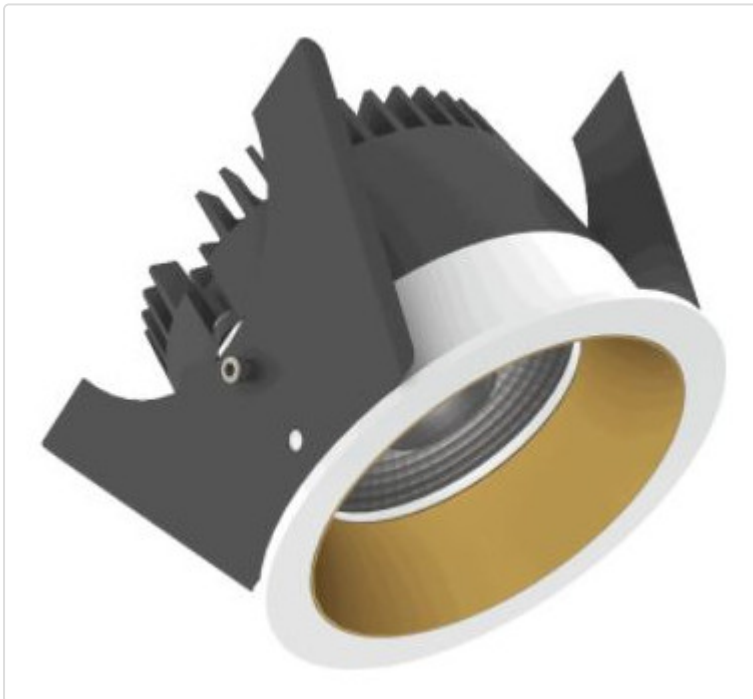

LED Einbauleuchte, rund starr, Strada 75 LV 1-10V weiss/kupfer 14W 80° 4000K CRI97  
855G03644V02

## BESCHREIBUNG

LED Einbauleuchte für dekorative Beleuchtung. Gleichmäßige Ausleuchtung durch Linse, Reflektor oder Diffusor. Gehäuse aus Druckguss-Aluminium, mit CS Federn. Farbtoleranz 3 SDCM. Lichtstromrückgang L90/B10 nach mehr als 60.000h bei ta 25°C. Schutzart IP44 für geschlossene Deckensysteme. Weitere Produktkonfigurationen auf Anfrage. 7 Jahre Garantie.

### ETIM 8.0: Downlight/Strahler/Flutlicht (EC001744)

Geeignet für Anbaumontage	Nein
Geeignet für Einbaumontage	Ja
Geeignet für Wandmontage	Nein
Geeignet für Pendelaufhängung	Nein
Geeignet für Deckenmontage	Ja
Geeignet für Traversenmontage	Nein
Geeignet für Podest-/Bodenmontage	Nein
Geeignet für Stromschienenmontage	Nein
Geeignet für Klemmmontage	Nein
Geeignet für Seilsystem	Nein
Verstellbarkeit	nicht verstellbar
Mit Bewegungsmelder	Nein
Mit Lichtsensor	Nein
Leuchtmittel	LED austauschbar
Mit Leuchtmittel	Ja
Geeignet für Leuchtmittelanzahl	1
Fassung	ohne
Werkstoff des Gehäuses	Aluminium
Oberflächenschutz	pulverbeschichtet
Gehäusefarbe	mehrfarbig
Werkstoff der Abdeckung	Kunststoff opal
Oberfläche gebürstet	Nein