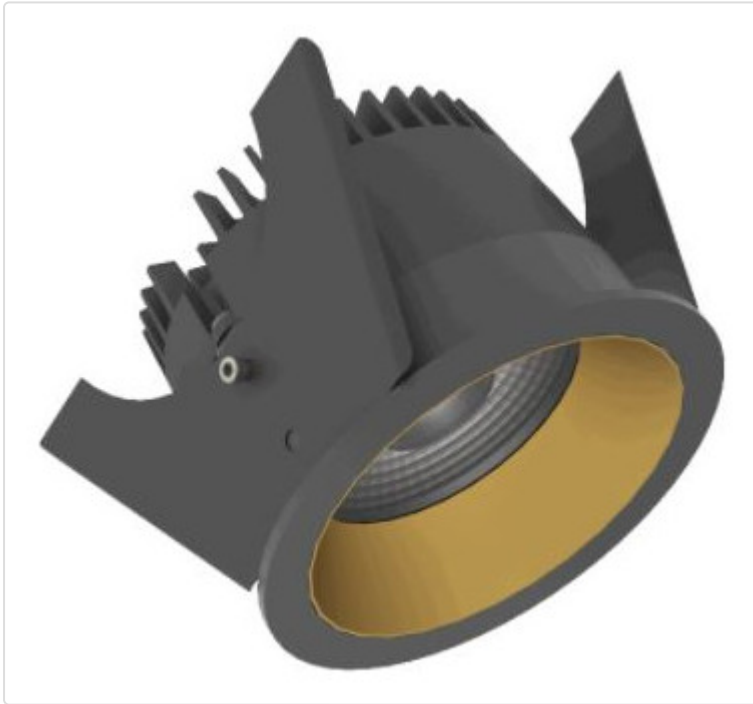

LED Einbauleuchte, rund starr, Strada 75 LV BLE schwarz/gold 14W 24° 4000K CRI97
855G03714C02

STAMMDATEN

Artikel-Typ	Produkt
GTIN	8716197216620
Type / Modell	Strada 75 LV
Einheit Inhalt	Stück
Einheit Bestellung	Stück
Inhaltsmenge	1 Stück
Preisbezugsmenge	1
Mindestbestellmenge	1 Stück
Bestellschritt	1 Stück
Ursprungsland	nl
Zolltarifnummer	94051190

LOGISTISCHE DATEN (INKL. GRUNDVERPACKUNG)

Gewicht	0.32 kg
---------	---------

BESCHREIBUNG

LED Einbauleuchte für dekorative Beleuchtung. Gleichmäßige Ausleuchtung durch Linse, Reflektor oder Diffusor. Gehäuse aus Druckguss-Aluminium, mit CS Federn. Farbtoleranz 3 SDCM. Lichtstromrückgang L90/B10 nach mehr als 60.000h bei ta 25°C. Schutzart IP44 für geschlossene Deckensysteme. Weitere Produktkonfigurationen auf Anfrage. 7 Jahre Garantie.

MERKMALE

ETIM 8.0: Downlight/Strahler/Flutlicht (EC001744)

Geeignet für Anbaumontage	Nein
Geeignet für Einbaumontage	Ja
Geeignet für Wandmontage	Nein
Geeignet für Pendelaufhängung	Nein
Geeignet für Deckenmontage	Ja
Geeignet für Traversenmontage	Nein
Geeignet für Podest-/Bodenmontage	Nein
Geeignet für Stromschienenmontage	Nein
Geeignet für Klemmmontage	Nein
Geeignet für Seilsystem	Nein
Verstellbarkeit	nicht verstellbar
Mit Bewegungsmelder	Nein
Mit Lichtsensor	Nein
Leuchtmittel	LED austauschbar
Mit Leuchtmittel	Ja
Geeignet für Leuchtmittellanzahl	1
Fassung	ohne
Werkstoff des Gehäuses	Aluminium
Oberflächenschutz	pulverbeschichtet
Gehäusefarbe	mehrfarbig
Werkstoff der Abdeckung	Kunststoff transparent
Oberfläche gebürstet	Nein