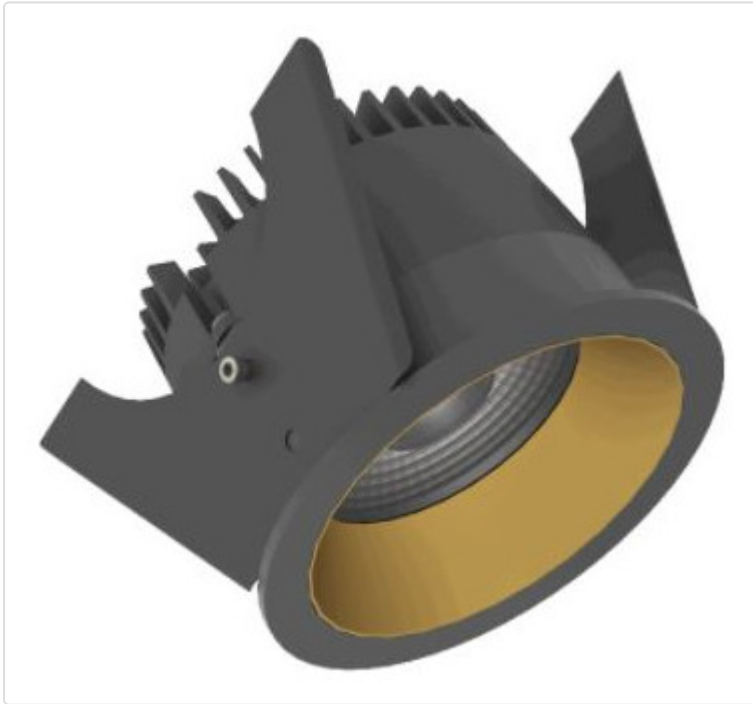

LED Einbauleuchte, rund starr, Strada 75 LV DALI schwarz/gold 14W 60° 4000K CRI97
855G03714E02

STAMMDATEN

| | |
|---------------------|---------------|
| Artikel-Typ | Produkt |
| GTIN | 8716197216644 |
| Type / Modell | Strada 75 LV |
| Einheit Inhalt | Stück |
| Einheit Bestellung | Stück |
| Inhaltsmenge | 1 Stück |
| Preisbezugsmenge | 1 |
| Mindestbestellmenge | 1 Stück |
| Bestellschritt | 1 Stück |
| Ursprungsland | nl |
| Zolltarifnummer | 94051190 |

LOGISTISCHE DATEN (INKL. GRUNDVERPACKUNG)

| | |
|---------|---------|
| Gewicht | 0.32 kg |
|---------|---------|

BESCHREIBUNG

LED Einbauleuchte für dekorative Beleuchtung. Gleichmäßige Ausleuchtung durch Linse, Reflektor oder Diffusor. Gehäuse aus Druckguss-Aluminium, mit CS Federn. Farbtoleranz 3 SDCM. Lichtstromrückgang L90/B10 nach mehr als 60.000h bei ta 25°C. Schutzart IP44 für geschlossene Deckensysteme. Weitere Produktkonfigurationen auf Anfrage. 7 Jahre Garantie.

MERKMALE

ETIM 8.0: Downlight/Strahler/Flutlicht (EC001744)

| | |
|-----------------------------------|------------------------|
| Geeignet für Anbaumontage | Nein |
| Geeignet für Einbaumontage | Ja |
| Geeignet für Wandmontage | Nein |
| Geeignet für Pendelaufhängung | Nein |
| Geeignet für Deckenmontage | Ja |
| Geeignet für Traversenmontage | Nein |
| Geeignet für Podest-/Bodenmontage | Nein |
| Geeignet für Stromschienenmontage | Nein |
| Geeignet für Klemmmontage | Nein |
| Geeignet für Seilsystem | Nein |
| Verstellbarkeit | nicht verstellbar |
| Mit Bewegungsmelder | Nein |
| Mit Lichtsensor | Nein |
| Leuchtmittel | LED austauschbar |
| Mit Leuchtmittel | Ja |
| Geeignet für Leuchtmittelanzahl | 1 |
| Fassung | ohne |
| Werkstoff des Gehäuses | Aluminium |
| Oberflächenschutz | pulverbeschichtet |
| Gehäusefarbe | mehrfarbig |
| Werkstoff der Abdeckung | Kunststoff transparent |
| Oberfläche gebürstet | Nein |