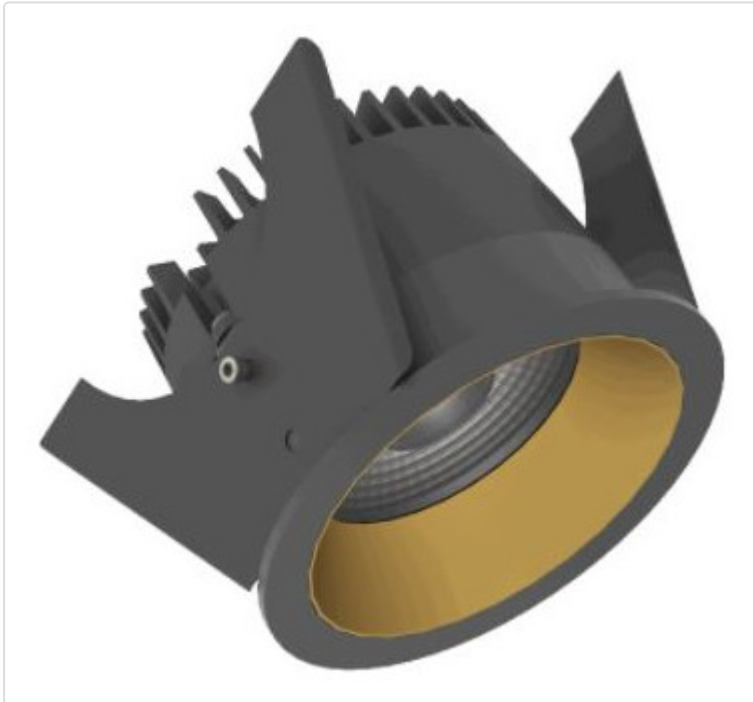

LED Einbauleuchte, rund starr, Strada 75 LV BLE schwarz/gold 14W 60° 4000K CRI97
855G03714F02

STAMMDATEN

Artikel-Typ	Produkt
GTIN	8716197216651
Type / Modell	Strada 75 LV
Einheit Inhalt	Stück
Einheit Bestellung	Stück
Inhaltsmenge	1 Stück
Preisbezugsmenge	1
Mindestbestellmenge	1 Stück
Bestellschritt	1 Stück
Ursprungsland	nl
Zolltarifnummer	94051190

LOGISTISCHE DATEN (INKL. GRUNDVERPACKUNG)

Gewicht	0.32 kg
---------	---------

BESCHREIBUNG

LED Einbauleuchte für dekorative Beleuchtung. Gleichmäßige Ausleuchtung durch Linse, Reflektor oder Diffusor. Gehäuse aus Druckguss-Aluminium, mit CS Federn. Farbtoleranz 3 SDCM. Lichtstromrückgang L90/B10 nach mehr als 60.000h bei ta 25°C. Schutzart IP44 für geschlossene Deckensysteme. Weitere Produktkonfigurationen auf Anfrage. 7 Jahre Garantie.

MERKMALE

ETIM 8.0: Downlight/Strahler/Flutlicht (EC001744)

Geeignet für Anbaumontage	Nein
Geeignet für Einbaumontage	Ja
Geeignet für Wandmontage	Nein
Geeignet für Pendelaufhängung	Nein
Geeignet für Deckenmontage	Ja
Geeignet für Traversenmontage	Nein
Geeignet für Podest-/Bodenmontage	Nein
Geeignet für Stromschienenmontage	Nein
Geeignet für Klemmmontage	Nein
Geeignet für Seilsystem	Nein
Verstellbarkeit	nicht verstellbar
Mit Bewegungsmelder	Nein
Mit Lichtsensor	Nein
Leuchtmittel	LED austauschbar
Mit Leuchtmittel	Ja
Geeignet für Leuchtmittellanzahl	1
Fassung	ohne
Werkstoff des Gehäuses	Aluminium
Oberflächenschutz	pulverbeschichtet
Gehäusefarbe	mehrfarbig
Werkstoff der Abdeckung	Kunststoff transparent
Oberfläche gebürstet	Nein