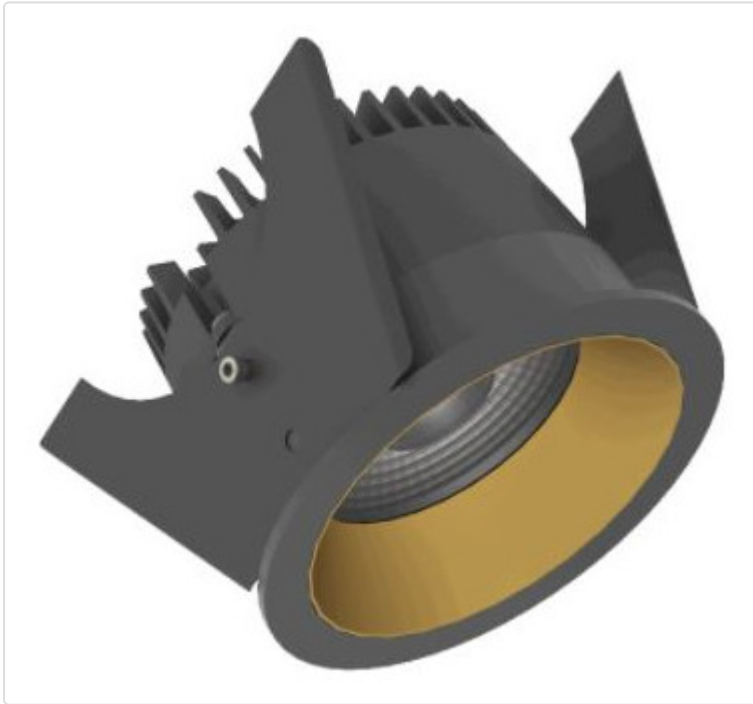

LED Einbauleuchte, rund starr, Strada 75 LV DALI schwarz/gold 14W 80° 4000K CRI97
855G03714H02

STAMMDATEN

Artikel-Typ	Produkt
GTIN	8716197216675
Type / Modell	Strada 75 LV
Einheit Inhalt	Stück
Einheit Bestellung	Stück
Inhaltsmenge	1 Stück
Preisbezugsmenge	1
Mindestbestellmenge	1 Stück
Bestellschritt	1 Stück
Ursprungsland	nl
Zolltarifnummer	94051190

LOGISTISCHE DATEN (INKL. GRUNDVERPACKUNG)

Gewicht	0.32 kg
---------	---------

BESCHREIBUNG

LED Einbauleuchte für dekorative Beleuchtung. Gleichmäßige Ausleuchtung durch Linse, Reflektor oder Diffusor. Gehäuse aus Druckguss-Aluminium, mit CS Federn. Farbtoleranz 3 SDCM. Lichtstromrückgang L90/B10 nach mehr als 60.000h bei ta 25°C. Schutzart IP44 für geschlossene Deckensysteme. Weitere Produktkonfigurationen auf Anfrage. 7 Jahre Garantie.

MERKMALE

ETIM 8.0: Downlight/Strahler/Flutlicht (EC001744)

Geeignet für Anbaumontage	Nein
Geeignet für Einbaumontage	Ja
Geeignet für Wandmontage	Nein
Geeignet für Pendelaufhängung	Nein
Geeignet für Deckenmontage	Ja
Geeignet für Traversenmontage	Nein
Geeignet für Podest-/Bodenmontage	Nein
Geeignet für Stromschienenmontage	Nein
Geeignet für Klemmmontage	Nein
Geeignet für Seilsystem	Nein
Verstellbarkeit	nicht verstellbar
Mit Bewegungsmelder	Nein
Mit Lichtsensor	Nein
Leuchtmittel	LED austauschbar
Mit Leuchtmittel	Ja
Geeignet für Leuchtmittelanzahl	1
Fassung	ohne
Werkstoff des Gehäuses	Aluminium
Oberflächenschutz	pulverbeschichtet
Gehäusefarbe	mehrfarbig
Werkstoff der Abdeckung	Kunststoff opal
Oberfläche gebürstet	Nein