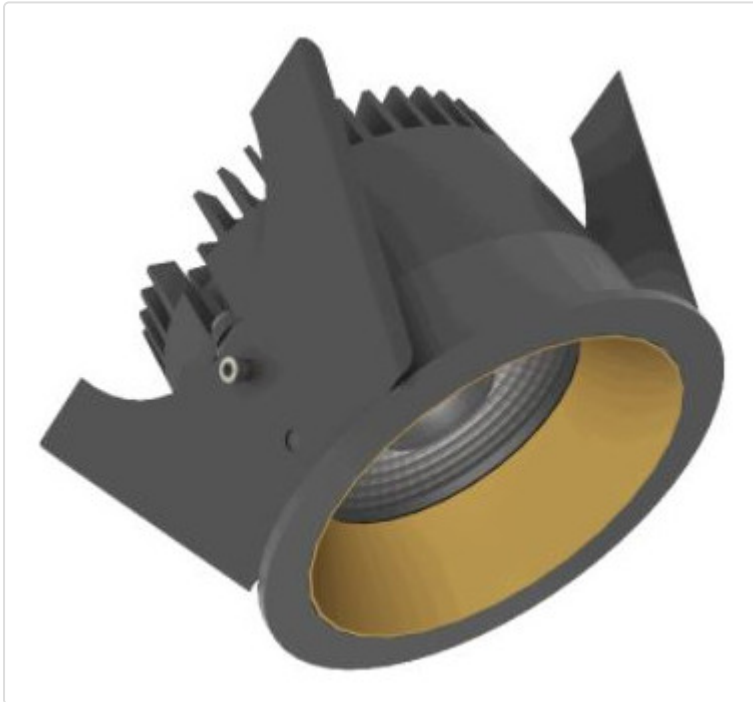

LED Einbauleuchte, rund starr, Strada 75 LV BLE schwarz/gold 14W 80° 4000K CRI97  
855G03714J02

## BESCHREIBUNG

LED Einbauleuchte für dekorative Beleuchtung. Gleichmäßige Ausleuchtung durch Linse, Reflektor oder Diffusor. Gehäuse aus Druckguss-Aluminium, mit CS Federn. Farbtoleranz 3 SDCM. Lichtstromrückgang L90/B10 nach mehr als 60.000h bei ta 25°C. Schutzart IP44 für geschlossene Deckensysteme. Weitere Produktkonfigurationen auf Anfrage. 7 Jahre Garantie.

### ETIM 8.0: Downlight/Strahler/Flutlicht (EC001744)

Geeignet für Anbaumontage	Nein
Geeignet für Einbaumontage	Ja
Geeignet für Wandmontage	Nein
Geeignet für Pendelaufhängung	Nein
Geeignet für Deckenmontage	Ja
Geeignet für Traversenmontage	Nein
Geeignet für Podest-/Bodenmontage	Nein
Geeignet für Stromschienenmontage	Nein
Geeignet für Klemmmontage	Nein
Geeignet für Seilsystem	Nein
Verstellbarkeit	nicht verstellbar
Mit Bewegungsmelder	Nein
Mit Lichtsensor	Nein
Leuchtmittel	LED austauschbar
Mit Leuchtmittel	Ja
Geeignet für Leuchtmittelanzahl	1
Fassung	ohne
Werkstoff des Gehäuses	Aluminium
Oberflächenschutz	pulverbeschichtet
Gehäusefarbe	mehrfarbig
Werkstoff der Abdeckung	Kunststoff opal
Oberfläche gebürstet	Nein