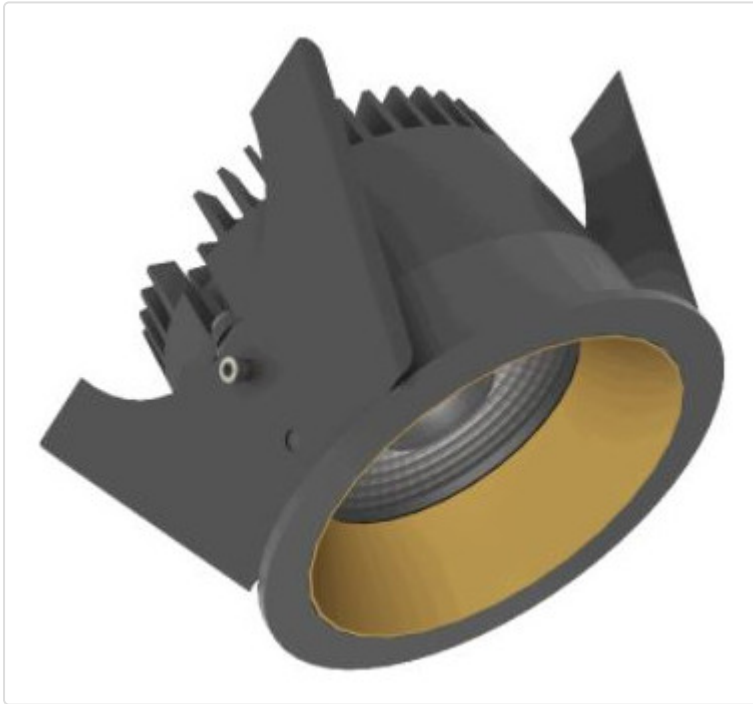

LED Einbauleuchte, rund starr, Strada 75 LV schwarz/gold 14W 24° 4000K CRI97
855G03714K02

STAMMDATEN

Artikel-Typ	Produkt
GTIN	8716197216699
Type / Modell	Strada 75 LV
Einheit Inhalt	Stück
Einheit Bestellung	Stück
Inhaltsmenge	1 Stück
Preisbezugsmenge	1
Mindestbestellmenge	1 Stück
Bestellschritt	1 Stück
Ursprungsland	nl
Zolltarifnummer	94051190

LOGISTISCHE DATEN (INKL. GRUNDVERPACKUNG)

Gewicht	0.32 kg
---------	---------

BESCHREIBUNG

LED Einbauleuchte für dekorative Beleuchtung. Gleichmäßige Ausleuchtung durch Linse, Reflektor oder Diffusor. Gehäuse aus Druckguss-Aluminium, mit CS Federn. Farbtoleranz 3 SDCM. Lichtstromrückgang L90/B10 nach mehr als 60.000h bei ta 25°C. Schutzart IP44 für geschlossene Deckensysteme. Weitere Produktkonfigurationen auf Anfrage. 7 Jahre Garantie.

MERKMALE

ETIM 8.0: Downlight/Strahler/Flutlicht (EC001744)

Geeignet für Anbaumontage	Nein
Geeignet für Einbaumontage	Ja
Geeignet für Wandmontage	Nein
Geeignet für Pendelaufhängung	Nein
Geeignet für Deckenmontage	Ja
Geeignet für Traversenmontage	Nein
Geeignet für Podest-/Bodenmontage	Nein
Geeignet für Stromschienenmontage	Nein
Geeignet für Klemmmontage	Nein
Geeignet für Seilsystem	Nein
Verstellbarkeit	nicht verstellbar
Mit Bewegungsmelder	Nein
Mit Lichtsensor	Nein
Leuchtmittel	LED austauschbar
Mit Leuchtmittel	Ja
Geeignet für Leuchtmittellanzahl	1
Fassung	ohne
Werkstoff des Gehäuses	Aluminium
Oberflächenschutz	pulverbeschichtet
Gehäusefarbe	mehrfarbig
Werkstoff der Abdeckung	Kunststoff transparent
Oberfläche gebürstet	Nein