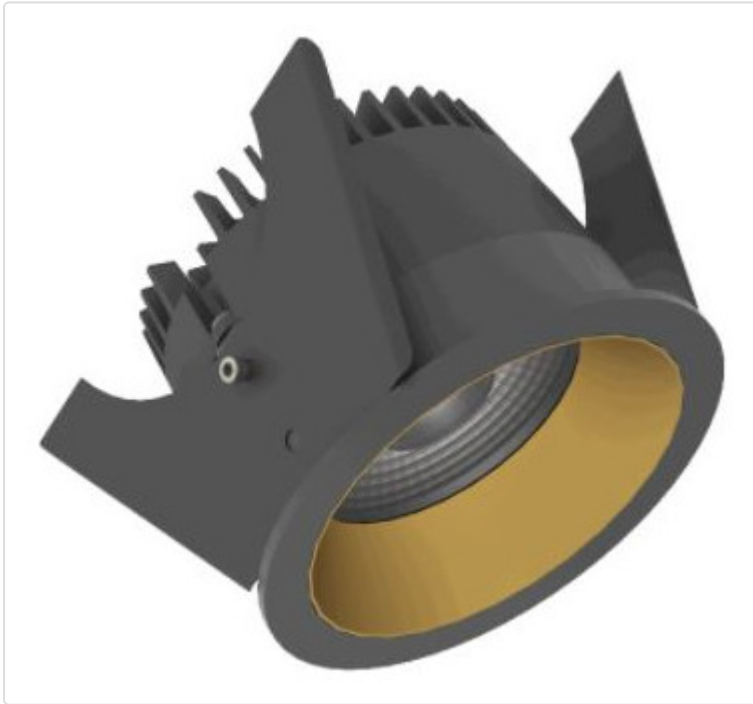

LED Einbauleuchte, rund starr, Strada 75 LV schwarz/gold 14W 80° 4000K CRI97  
855G03714M02

## BESCHREIBUNG

LED Einbauleuchte für dekorative Beleuchtung. Gleichmäßige Ausleuchtung durch Linse, Reflektor oder Diffusor. Gehäuse aus Druckguss-Aluminium, mit CS Federn. Farbtoleranz 3 SDCM. Lichtstromrückgang L90/B10 nach mehr als 60.000h bei ta 25°C. Schutzart IP44 für geschlossene Deckensysteme. Weitere Produktkonfigurationen auf Anfrage. 7 Jahre Garantie.

### ETIM 8.0: Downlight/Strahler/Flutlicht (EC001744)

Geeignet für Anbaumontage	Nein
Geeignet für Einbaumontage	Ja
Geeignet für Wandmontage	Nein
Geeignet für Pendelaufhängung	Nein
Geeignet für Deckenmontage	Ja
Geeignet für Traversenmontage	Nein
Geeignet für Podest-/Bodenmontage	Nein
Geeignet für Stromschienenmontage	Nein
Geeignet für Klemmmontage	Nein
Geeignet für Seilsystem	Nein
Verstellbarkeit	nicht verstellbar
Mit Bewegungsmelder	Nein
Mit Lichtsensor	Nein
Leuchtmittel	LED austauschbar
Mit Leuchtmittel	Ja
Geeignet für Leuchtmittelanzahl	1
Fassung	ohne
Werkstoff des Gehäuses	Aluminium
Oberflächenschutz	pulverbeschichtet
Gehäusefarbe	mehrfarbig
Werkstoff der Abdeckung	Kunststoff opal
Oberfläche gebürstet	Nein