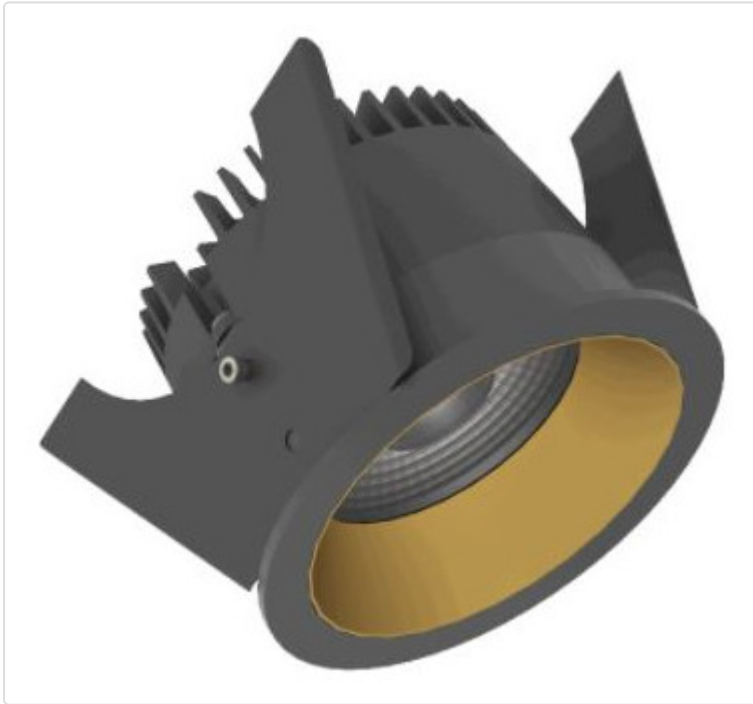

LED Einbauleuchte, rund starr, Strada 75 LV 1-10V schwarz/gold 14W 24° 4000K CRI97
855G03714T02

STAMMDATEN

Artikel-Typ	Produkt
GTIN	8716197216729
Type / Modell	Strada 75 LV
Einheit Inhalt	Stück
Einheit Bestellung	Stück
Inhaltsmenge	1 Stück
Preisbezugsmenge	1
Mindestbestellmenge	1 Stück
Bestellschritt	1 Stück
Ursprungsland	nl
Zolltarifnummer	94051190

LOGISTISCHE DATEN (INKL. GRUNDVERPACKUNG)

Gewicht	0.32 kg
---------	---------

BESCHREIBUNG

LED Einbauleuchte für dekorative Beleuchtung. Gleichmäßige Ausleuchtung durch Linse, Reflektor oder Diffusor. Gehäuse aus Druckguss-Aluminium, mit CS Federn. Farbtoleranz 3 SDCM. Lichtstromrückgang L90/B10 nach mehr als 60.000h bei ta 25°C. Schutzart IP44 für geschlossene Deckensysteme. Weitere Produktkonfigurationen auf Anfrage. 7 Jahre Garantie.

MERKMALE

ETIM 8.0: Downlight/Strahler/Flutlicht (EC001744)

Geeignet für Anbaumontage	Nein
Geeignet für Einbaumontage	Ja
Geeignet für Wandmontage	Nein
Geeignet für Pendelaufhängung	Nein
Geeignet für Deckenmontage	Ja
Geeignet für Traversenmontage	Nein
Geeignet für Podest-/Bodenmontage	Nein
Geeignet für Stromschienenmontage	Nein
Geeignet für Klemmmontage	Nein
Geeignet für Seilsystem	Nein
Verstellbarkeit	nicht verstellbar
Mit Bewegungsmelder	Nein
Mit Lichtsensor	Nein
Leuchtmittel	LED austauschbar
Mit Leuchtmittel	Ja
Geeignet für Leuchtmittelanzahl	1
Fassung	ohne
Werkstoff des Gehäuses	Aluminium
Oberflächenschutz	pulverbeschichtet
Gehäusefarbe	mehrfarbig
Werkstoff der Abdeckung	Kunststoff transparent
Oberfläche gebürstet	Nein