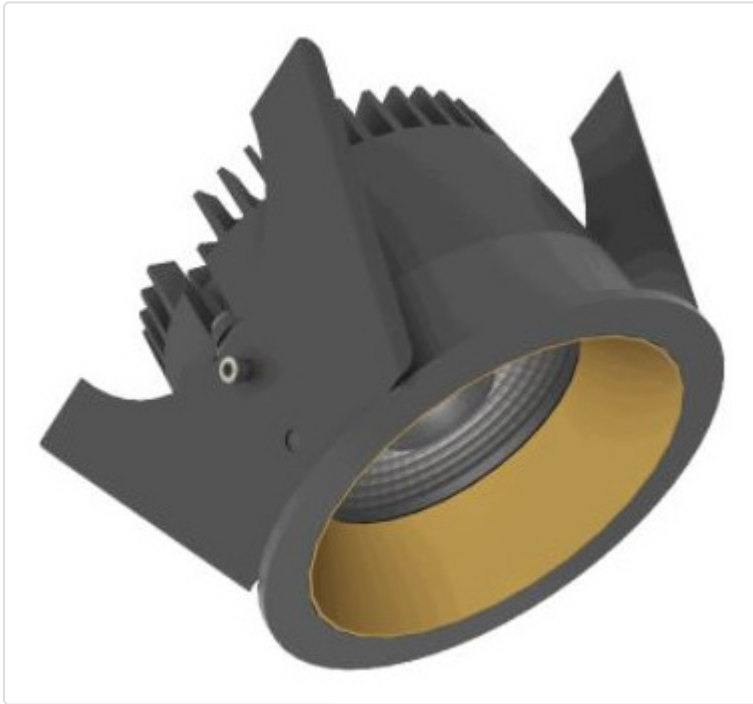

LED Einbauleuchte, rund starr, Strada 75 LV 1-10V schwarz/gold 14W 60° 4000K CRI97
855G03714U02

STAMMDATEN

Artikel-Typ	Produkt
GTIN	8716197216736
Type / Modell	Strada 75 LV
Einheit Inhalt	Stück
Einheit Bestellung	Stück
Inhaltsmenge	1 Stück
Preisbezugsmenge	1
Mindestbestellmenge	1 Stück
Bestellschritt	1 Stück
Ursprungsland	nl
Zolltarifnummer	94051190

LOGISTISCHE DATEN (INKL. GRUNDVERPACKUNG)

Gewicht	0.32 kg
---------	---------

BESCHREIBUNG

LED Einbauleuchte für dekorative Beleuchtung. Gleichmäßige Ausleuchtung durch Linse, Reflektor oder Diffusor. Gehäuse aus Druckguss-Aluminium, mit CS Federn. Farbtoleranz 3 SDCM. Lichtstromrückgang L90/B10 nach mehr als 60.000h bei ta 25°C. Schutzart IP44 für geschlossene Deckensysteme. Weitere Produktkonfigurationen auf Anfrage. 7 Jahre Garantie.

MERKMALE

ETIM 8.0: Downlight/Strahler/Flutlicht (EC001744)

Geeignet für Anbaumontage	Nein
Geeignet für Einbaumontage	Ja
Geeignet für Wandmontage	Nein
Geeignet für Pendelaufhängung	Nein
Geeignet für Deckenmontage	Ja
Geeignet für Traversenmontage	Nein
Geeignet für Podest-/Bodenmontage	Nein
Geeignet für Stromschienenmontage	Nein
Geeignet für Klemmmontage	Nein
Geeignet für Seilsystem	Nein
Verstellbarkeit	nicht verstellbar
Mit Bewegungsmelder	Nein
Mit Lichtsensor	Nein
Leuchtmittel	LED austauschbar
Mit Leuchtmittel	Ja
Geeignet für Leuchtmittelanzahl	1
Fassung	ohne
Werkstoff des Gehäuses	Aluminium
Oberflächenschutz	pulverbeschichtet
Gehäusefarbe	mehrfarbig
Werkstoff der Abdeckung	Kunststoff transparent
Oberfläche gebürstet	Nein