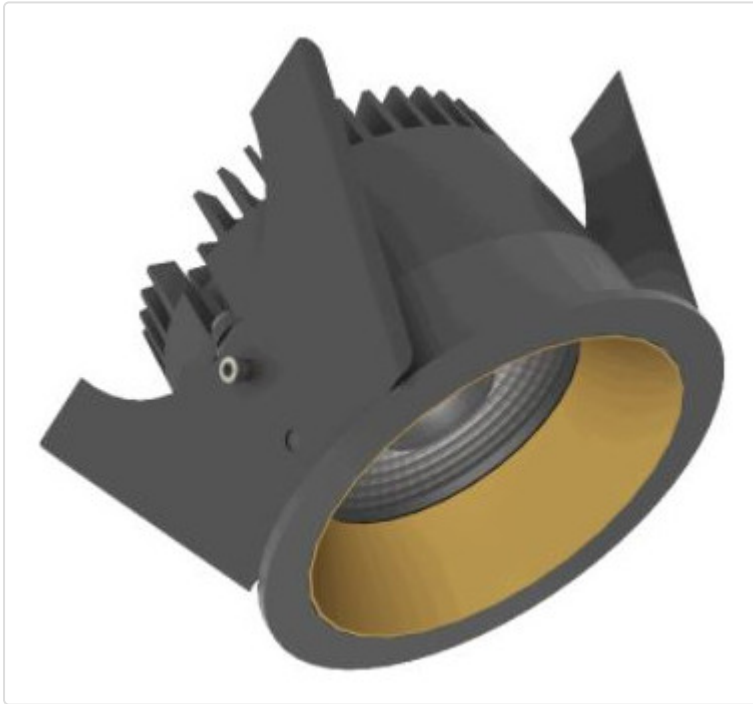

LED Einbauleuchte, rund starr, Strada 75 LV 1-10V schwarz/gold 14W 80° 4000K CRI97
855G03714V02

STAMMDATEN

Artikel-Typ	Produkt
GTIN	8716197216743
Type / Modell	Strada 75 LV
Einheit Inhalt	Stück
Einheit Bestellung	Stück
Inhaltsmenge	1 Stück
Preisbezugsmenge	1
Mindestbestellmenge	1 Stück
Bestellschritt	1 Stück
Ursprungsland	n1
Zolltarifnummer	94051190

LOGISTISCHE DATEN (INKL. GRUNDVERPACKUNG)

Gewicht	0.32 kg
---------	---------

BESCHREIBUNG

LED Einbauleuchte für dekorative Beleuchtung. Gleichmäßige Ausleuchtung durch Linse, Reflektor oder Diffusor. Gehäuse aus Druckguss-Aluminium, mit CS Federn. Farbtoleranz 3 SDCM. Lichtstromrückgang L90/B10 nach mehr als 60.000h bei ta 25°C. Schutzart IP44 für geschlossene Deckensysteme. Weitere Produktkonfigurationen auf Anfrage. 7 Jahre Garantie.

MERKMALE

ETIM 8.0: Downlight/Strahler/Flutlicht (EC001744)

Geeignet für Anbaumontage	Nein
Geeignet für Einbaumontage	Ja
Geeignet für Wandmontage	Nein
Geeignet für Pendelaufhängung	Nein
Geeignet für Deckenmontage	Ja
Geeignet für Traversenmontage	Nein
Geeignet für Podest-/Bodenmontage	Nein
Geeignet für Stromschienenmontage	Nein
Geeignet für Klemmmontage	Nein
Geeignet für Seilsystem	Nein
Verstellbarkeit	nicht verstellbar
Mit Bewegungsmelder	Nein
Mit Lichtsensor	Nein
Leuchtmittel	LED austauschbar
Mit Leuchtmittel	Ja
Geeignet für Leuchtmittelanzahl	1
Fassung	ohne
Werkstoff des Gehäuses	Aluminium
Oberflächenschutz	pulverbeschichtet
Gehäusefarbe	mehrfarbig
Werkstoff der Abdeckung	Kunststoff opal
Oberfläche gebürstet	Nein