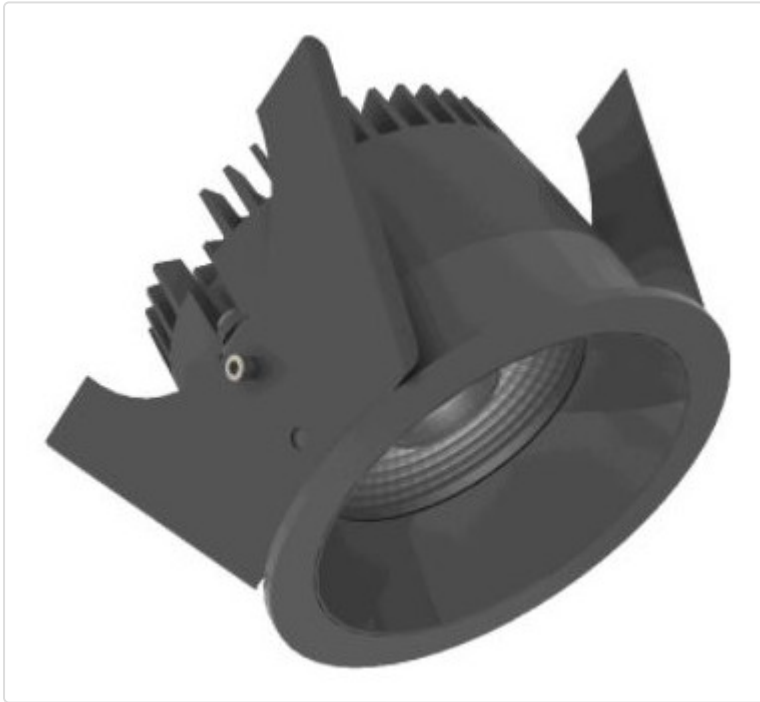

LED Einbauleuchte, rund starr, Strada 75 LV BLE schwarz/schwarz 14W 24° 4000K CRI97
855G03724C02

STAMMDATEN

Artikel-Typ	Produkt
GTIN	8716197216927
Type / Modell	Strada 75 LV
Einheit Inhalt	Stück
Einheit Bestellung	Stück
Inhaltsmenge	1 Stück
Preisbezugsmenge	1
Mindestbestellmenge	1 Stück
Bestellschritt	1 Stück
Ursprungsland	nl
Zolltarifnummer	94051190

LOGISTISCHE DATEN (INKL. GRUNDVERPACKUNG)

Gewicht	0.32 kg
---------	---------

BESCHREIBUNG

LED Einbauleuchte für dekorative Beleuchtung. Gleichmäßige Ausleuchtung durch Linse, Reflektor oder Diffusor. Gehäuse aus Druckguss-Aluminium, mit CS Federn. Farbtoleranz 3 SDCM. Lichtstromrückgang L90/B10 nach mehr als 60.000h bei ta 25°C. Schutzart IP44 für geschlossene Deckensysteme. Weitere Produktkonfigurationen auf Anfrage. 7 Jahre Garantie.

MERKMALE

ETIM 8.0: Downlight/Strahler/Flutlicht (EC001744)

Geeignet für Anbaumontage	Nein
Geeignet für Einbaumontage	Ja
Geeignet für Wandmontage	Nein
Geeignet für Pendelaufhängung	Nein
Geeignet für Deckenmontage	Ja
Geeignet für Traversenmontage	Nein
Geeignet für Podest-/Bodenmontage	Nein
Geeignet für Stromschienenmontage	Nein
Geeignet für Klemmmontage	Nein
Geeignet für Seilsystem	Nein
Verstellbarkeit	nicht verstellbar
Mit Bewegungsmelder	Nein
Mit Lichtsensor	Nein
Leuchtmittel	LED austauschbar
Mit Leuchtmittel	Ja
Geeignet für Leuchtmittelanzahl	1
Fassung	ohne
Werkstoff des Gehäuses	Aluminium
Oberflächenschutz	pulverbeschichtet
Gehäusefarbe	mehrfarbig
Werkstoff der Abdeckung	Kunststoff transparent
Oberfläche gebürstet	Nein