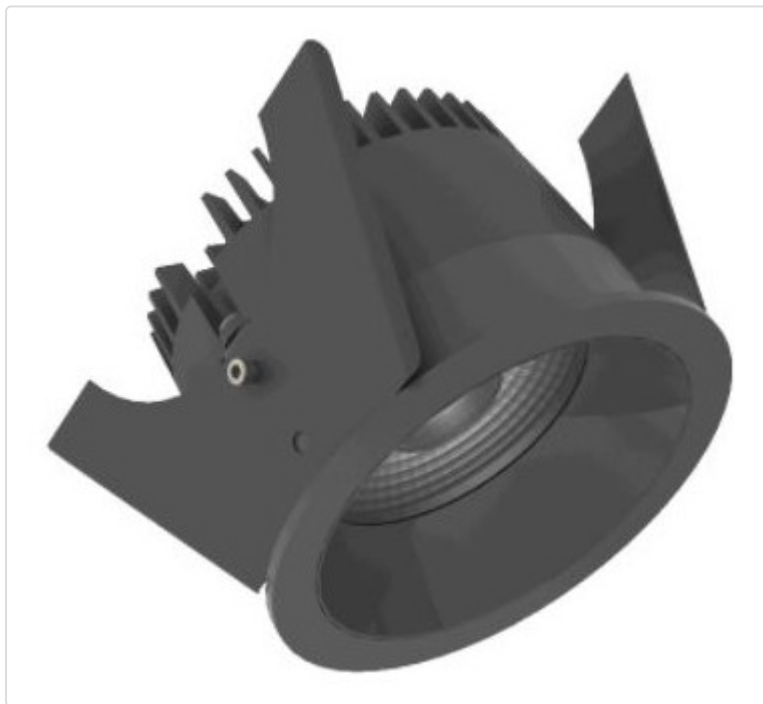

LED Einbauleuchte, rund starr, Strada 75 LV DALI schwarz/schwarz 14W 60° 4000K CRI97
855G03724E02

STAMMDATEN

Artikel-Typ	Produkt
GTIN	8716197216941
Type / Modell	Strada 75 LV
Einheit Inhalt	Stück
Einheit Bestellung	Stück
Inhaltsmenge	1 Stück
Preisbezugsmenge	1
Mindestbestellmenge	1 Stück
Bestellschritt	1 Stück
Ursprungsland	nl
Zolltarifnummer	94051190

LOGISTISCHE DATEN (INKL. GRUNDVERPACKUNG)

Gewicht	0.32 kg
---------	---------

BESCHREIBUNG

LED Einbauleuchte für dekorative Beleuchtung. Gleichmäßige Ausleuchtung durch Linse, Reflektor oder Diffusor. Gehäuse aus Druckguss-Aluminium, mit CS Federn. Farbtoleranz 3 SDCM. Lichtstromrückgang L90/B10 nach mehr als 60.000h bei ta 25°C. Schutzart IP44 für geschlossene Deckensysteme. Weitere Produktkonfigurationen auf Anfrage. 7 Jahre Garantie.

MERKMALE

ETIM 8.0: Downlight/Strahler/Flutlicht (EC001744)

Geeignet für Anbaumontage	Nein
Geeignet für Einbaumontage	Ja
Geeignet für Wandmontage	Nein
Geeignet für Pendelaufhängung	Nein
Geeignet für Deckenmontage	Ja
Geeignet für Traversenmontage	Nein
Geeignet für Podest-/Bodenmontage	Nein
Geeignet für Stromschienenmontage	Nein
Geeignet für Klemmmontage	Nein
Geeignet für Seilsystem	Nein
Verstellbarkeit	nicht verstellbar
Mit Bewegungsmelder	Nein
Mit Lichtsensor	Nein
Leuchtmittel	LED austauschbar
Mit Leuchtmittel	Ja
Geeignet für Leuchtmittellanzahl	1
Fassung	ohne
Werkstoff des Gehäuses	Aluminium
Oberflächenschutz	pulverbeschichtet
Gehäusefarbe	mehrfarbig
Werkstoff der Abdeckung	Kunststoff transparent
Oberfläche gebürstet	Nein