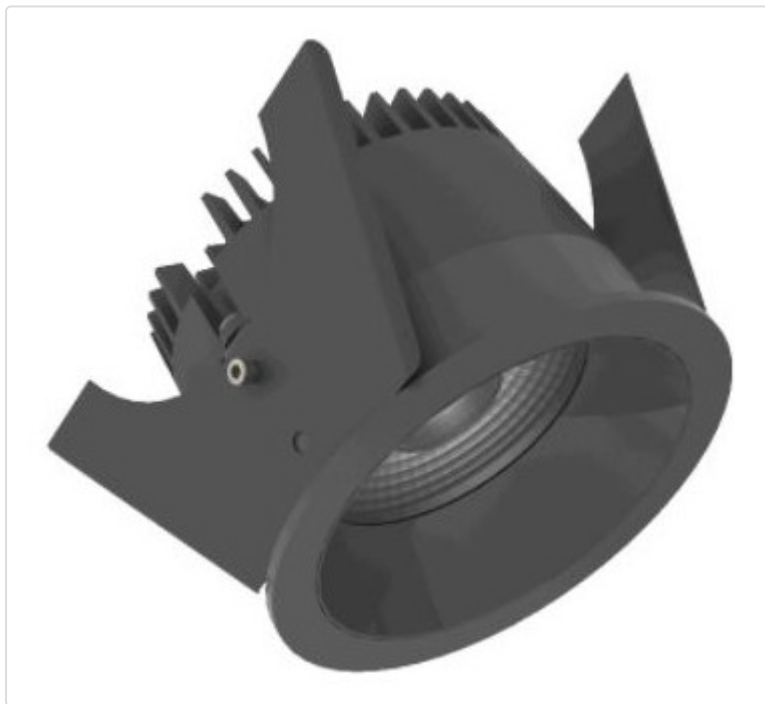

LED Einbauleuchte, rund starr, Strada 75 LV BLE schwarz/schwarz 14W 60° 4000K CRI97
855G03724F02

STAMMDATEN

Artikel-Typ	Produkt
GTIN	8716197216958
Type / Modell	Strada 75 LV
Einheit Inhalt	Stück
Einheit Bestellung	Stück
Inhaltsmenge	1 Stück
Preisbezugsmenge	1
Mindestbestellmenge	1 Stück
Bestellschritt	1 Stück
Ursprungsland	n1
Zolltarifnummer	94051190

LOGISTISCHE DATEN (INKL. GRUNDVERPACKUNG)

Gewicht	0.32 kg
---------	---------

BESCHREIBUNG

LED Einbauleuchte für dekorative Beleuchtung. Gleichmäßige Ausleuchtung durch Linse, Reflektor oder Diffusor. Gehäuse aus Druckguss-Aluminium, mit CS Federn. Farbtoleranz 3 SDCM. Lichtstromrückgang L90/B10 nach mehr als 60.000h bei ta 25°C. Schutzart IP44 für geschlossene Deckensysteme. Weitere Produktkonfigurationen auf Anfrage. 7 Jahre Garantie.

MERKMALE

ETIM 8.0: Downlight/Strahler/Flutlicht (EC001744)

Geeignet für Anbaumontage	Nein
Geeignet für Einbaumontage	Ja
Geeignet für Wandmontage	Nein
Geeignet für Pendelaufhängung	Nein
Geeignet für Deckenmontage	Ja
Geeignet für Traversenmontage	Nein
Geeignet für Podest-/Bodenmontage	Nein
Geeignet für Stromschienenmontage	Nein
Geeignet für Klemmmontage	Nein
Geeignet für Seilsystem	Nein
Verstellbarkeit	nicht verstellbar
Mit Bewegungsmelder	Nein
Mit Lichtsensor	Nein
Leuchtmittel	LED austauschbar
Mit Leuchtmittel	Ja
Geeignet für Leuchtmittellanzahl	1
Fassung	ohne
Werkstoff des Gehäuses	Aluminium
Oberflächenschutz	pulverbeschichtet
Gehäusefarbe	mehrfarbig
Werkstoff der Abdeckung	Kunststoff transparent
Oberfläche gebürstet	Nein