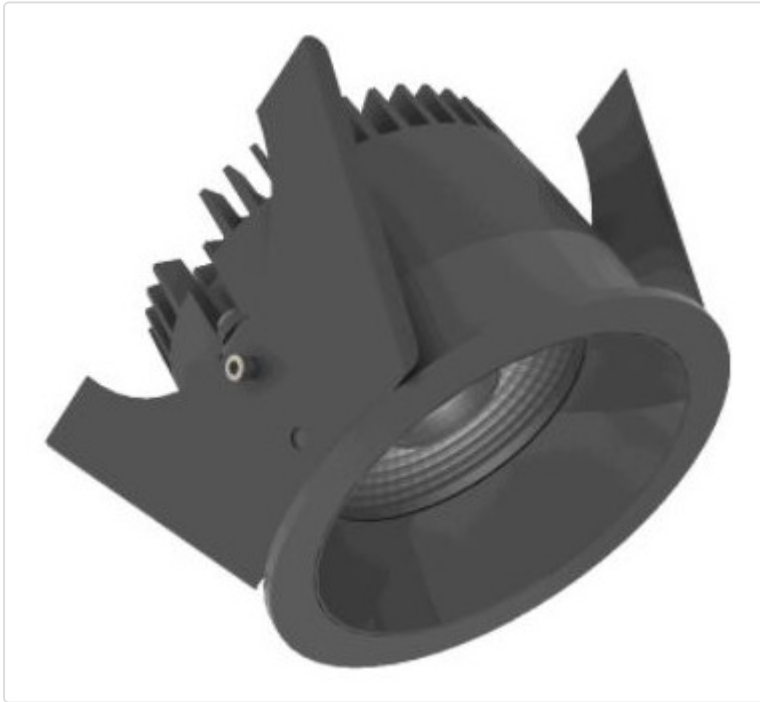

LED Einbauleuchte, rund starr, Strada 75 LV Phasenabsch. schwarz/schwarz 14W 80°
4000K CRI97 855G03724G02

STAMMDATEN

Artikel-Typ	Produkt
GTIN	8716197216965
Type / Modell	Strada 75 LV
Einheit Inhalt	Stück
Einheit Bestellung	Stück
Inhaltsmenge	1 Stück
Preisbezugsmenge	1
Mindestbestellmenge	1 Stück
Bestellschritt	1 Stück
Ursprungsland	n1
Zolltarifnummer	94051190

LOGISTISCHE DATEN (INKL. GRUNDVERPACKUNG)

Gewicht	0.32 kg
---------	---------

BESCHREIBUNG

LED Einbauleuchte für dekorative Beleuchtung. Gleichmäßige Ausleuchtung durch Linse, Reflektor oder Diffusor. Gehäuse aus Druckguss-Aluminium, mit CS Federn. Farbtoleranz 3 SDCM. Lichtstromrückgang L90/B10 nach mehr als 60.000h bei ta 25°C. Schutzart IP44 für geschlossene Deckensysteme. Weitere Produktkonfigurationen auf Anfrage. 7 Jahre Garantie.

MERKMALE

ETIM 8.0: Downlight/Strahler/Flutlicht (EC001744)

Geeignet für Anbaumontage	Nein
Geeignet für Einbaumontage	Ja
Geeignet für Wandmontage	Nein
Geeignet für Pendelaufhängung	Nein
Geeignet für Deckenmontage	Ja
Geeignet für Traversenmontage	Nein
Geeignet für Podest-/Bodenmontage	Nein
Geeignet für Stromschienenmontage	Nein
Geeignet für Klemmmontage	Nein
Geeignet für Seilsystem	Nein
Verstellbarkeit	nicht verstellbar
Mit Bewegungsmelder	Nein
Mit Lichtsensor	Nein
Leuchtmittel	LED austauschbar
Mit Leuchtmittel	Ja
Geeignet für Leuchtmittelanzahl	1
Fassung	ohne
Werkstoff des Gehäuses	Aluminium
Oberflächenschutz	pulverbeschichtet
Gehäusefarbe	mehrfarbig
Werkstoff der Abdeckung	Kunststoff opal
Oberfläche gebürstet	Nein