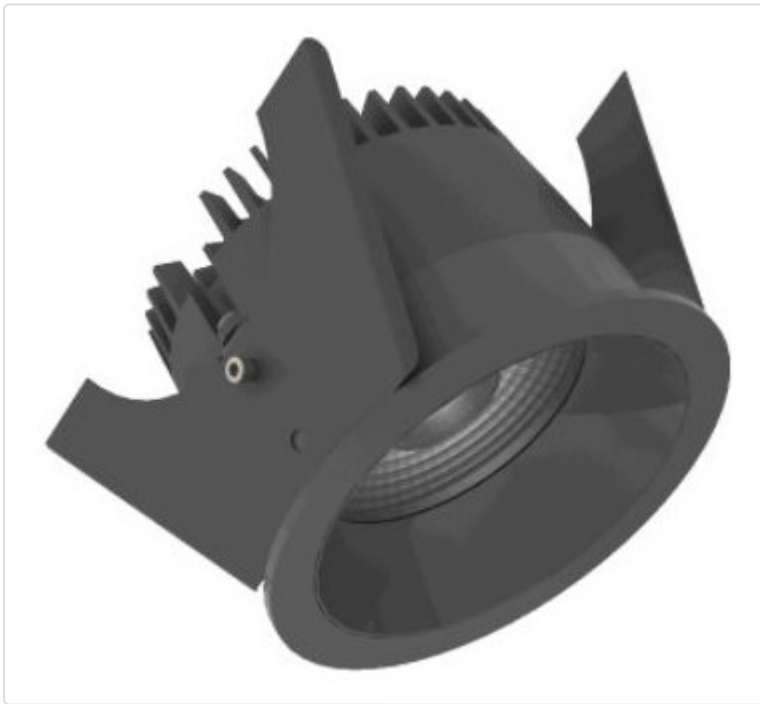

LED Einbauleuchte, rund starr, Strada 75 LV DALI schwarz/schwarz 14W 80° 4000K CRI97  
855G03724H02

## BESCHREIBUNG

LED Einbauleuchte für dekorative Beleuchtung. Gleichmäßige Ausleuchtung durch Linse, Reflektor oder Diffusor. Gehäuse aus Druckguss-Aluminium, mit CS Federn. Farbtoleranz 3 SDCM. Lichtstromrückgang L90/B10 nach mehr als 60.000h bei ta 25°C. Schutzart IP44 für geschlossene Deckensysteme. Weitere Produktkonfigurationen auf Anfrage. 7 Jahre Garantie.

### ETIM 8.0: Downlight/Strahler/Flutlicht (EC001744)

Geeignet für Anbaumontage	Nein
Geeignet für Einbaumontage	Ja
Geeignet für Wandmontage	Nein
Geeignet für Pendelaufhängung	Nein
Geeignet für Deckenmontage	Ja
Geeignet für Traversenmontage	Nein
Geeignet für Podest-/Bodenmontage	Nein
Geeignet für Stromschienenmontage	Nein
Geeignet für Klemmmontage	Nein
Geeignet für Seilsystem	Nein
Verstellbarkeit	nicht verstellbar
Mit Bewegungsmelder	Nein
Mit Lichtsensor	Nein
Leuchtmittel	LED austauschbar
Mit Leuchtmittel	Ja
Geeignet für Leuchtmittellanzahl	1
Fassung	ohne
Werkstoff des Gehäuses	Aluminium
Oberflächenschutz	pulverbeschichtet
Gehäusefarbe	mehrfarbig
Werkstoff der Abdeckung	Kunststoff opal
Oberfläche gebürstet	Nein