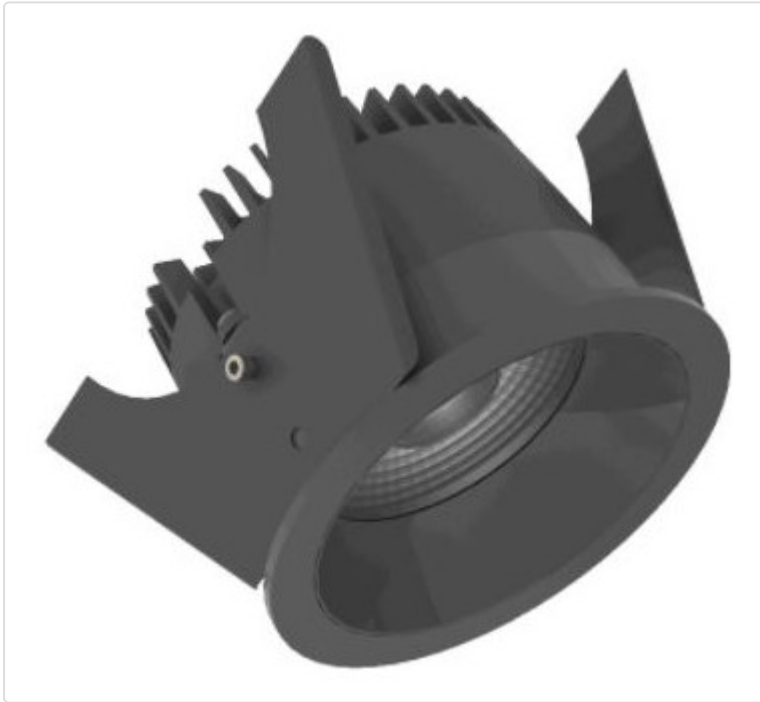

LED Einbauleuchte, rund starr, Strada 75 LV BLE schwarz/schwarz 14W 80° 4000K CRI97
855G03724J02

STAMMDATEN

Artikel-Typ	Produkt
GTIN	8716197216989
Type / Modell	Strada 75 LV
Einheit Inhalt	Stück
Einheit Bestellung	Stück
Inhaltsmenge	1 Stück
Preisbezugsmenge	1
Mindestbestellmenge	1 Stück
Bestellschritt	1 Stück
Ursprungsland	nl
Zolltarifnummer	94051190

LOGISTISCHE DATEN (INKL. GRUNDVERPACKUNG)

Gewicht	0.32 kg
---------	---------

BESCHREIBUNG

LED Einbauleuchte für dekorative Beleuchtung. Gleichmäßige Ausleuchtung durch Linse, Reflektor oder Diffusor. Gehäuse aus Druckguss-Aluminium, mit CS Federn. Farbtoleranz 3 SDCM. Lichtstromrückgang L90/B10 nach mehr als 60.000h bei ta 25°C. Schutzart IP44 für geschlossene Deckensysteme. Weitere Produktkonfigurationen auf Anfrage. 7 Jahre Garantie.

MERKMALE

ETIM 8.0: Downlight/Strahler/Flutlicht (EC001744)

Geeignet für Anbaumontage	Nein
Geeignet für Einbaumontage	Ja
Geeignet für Wandmontage	Nein
Geeignet für Pendelaufhängung	Nein
Geeignet für Deckenmontage	Ja
Geeignet für Traversenmontage	Nein
Geeignet für Podest-/Bodenmontage	Nein
Geeignet für Stromschienenmontage	Nein
Geeignet für Klemmmontage	Nein
Geeignet für Seilsystem	Nein
Verstellbarkeit	nicht verstellbar
Mit Bewegungsmelder	Nein
Mit Lichtsensor	Nein
Leuchtmittel	LED austauschbar
Mit Leuchtmittel	Ja
Geeignet für Leuchtmittelanzahl	1
Fassung	ohne
Werkstoff des Gehäuses	Aluminium
Oberflächenschutz	pulverbeschichtet
Gehäusefarbe	mehrfarbig
Werkstoff der Abdeckung	Kunststoff opal
Oberfläche gebürstet	Nein