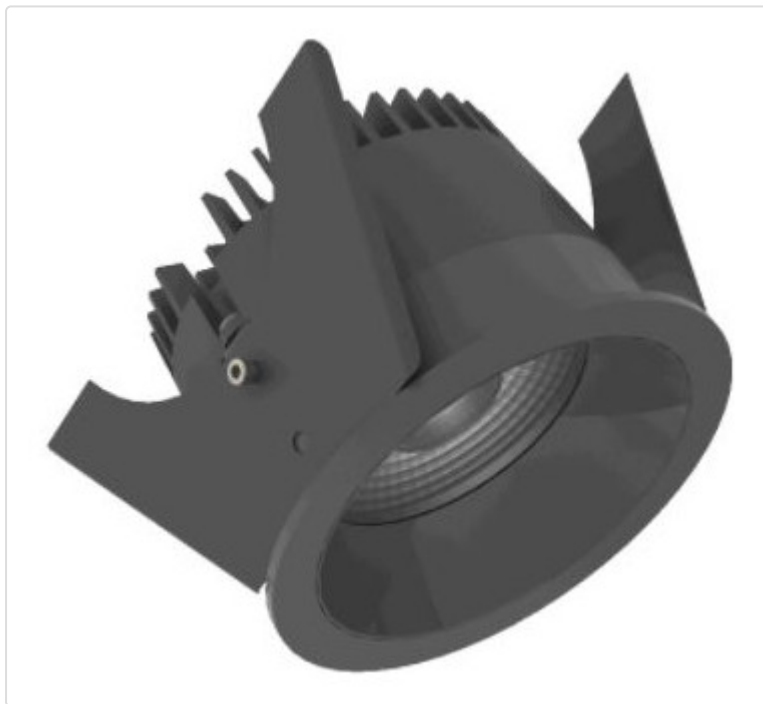

LED Einbauleuchte, rund starr, Strada 75 LV schwarz/schwarz 14W 24° 4000K CRI97
855G03724K02

STAMMDATEN

Artikel-Typ	Produkt
GTIN	8716197216996
Type / Modell	Strada 75 LV
Einheit Inhalt	Stück
Einheit Bestellung	Stück
Inhaltsmenge	1 Stück
Preisbezugsmenge	1
Mindestbestellmenge	1 Stück
Bestellschritt	1 Stück
Ursprungsland	nl
Zolltarifnummer	94051190

LOGISTISCHE DATEN (INKL. GRUNDVERPACKUNG)

Gewicht	0.32 kg
---------	---------

BESCHREIBUNG

LED Einbauleuchte für dekorative Beleuchtung. Gleichmäßige Ausleuchtung durch Linse, Reflektor oder Diffusor. Gehäuse aus Druckguss-Aluminium, mit CS Federn. Farbtoleranz 3 SDCM. Lichtstromrückgang L90/B10 nach mehr als 60.000h bei ta 25°C. Schutzart IP44 für geschlossene Deckensysteme. Weitere Produktkonfigurationen auf Anfrage. 7 Jahre Garantie.

MERKMALE

ETIM 8.0: Downlight/Strahler/Flutlicht (EC001744)

Geeignet für Anbaumontage	Nein
Geeignet für Einbaumontage	Ja
Geeignet für Wandmontage	Nein
Geeignet für Pendelaufhängung	Nein
Geeignet für Deckenmontage	Ja
Geeignet für Traversenmontage	Nein
Geeignet für Podest-/Bodenmontage	Nein
Geeignet für Stromschienenmontage	Nein
Geeignet für Klemmmontage	Nein
Geeignet für Seilsystem	Nein
Verstellbarkeit	nicht verstellbar
Mit Bewegungsmelder	Nein
Mit Lichtsensor	Nein
Leuchtmittel	LED austauschbar
Mit Leuchtmittel	Ja
Geeignet für Leuchtmittelanzahl	1
Fassung	ohne
Werkstoff des Gehäuses	Aluminium
Oberflächenschutz	pulverbeschichtet
Gehäusefarbe	mehrfarbig
Werkstoff der Abdeckung	Kunststoff transparent
Oberfläche gebürstet	Nein