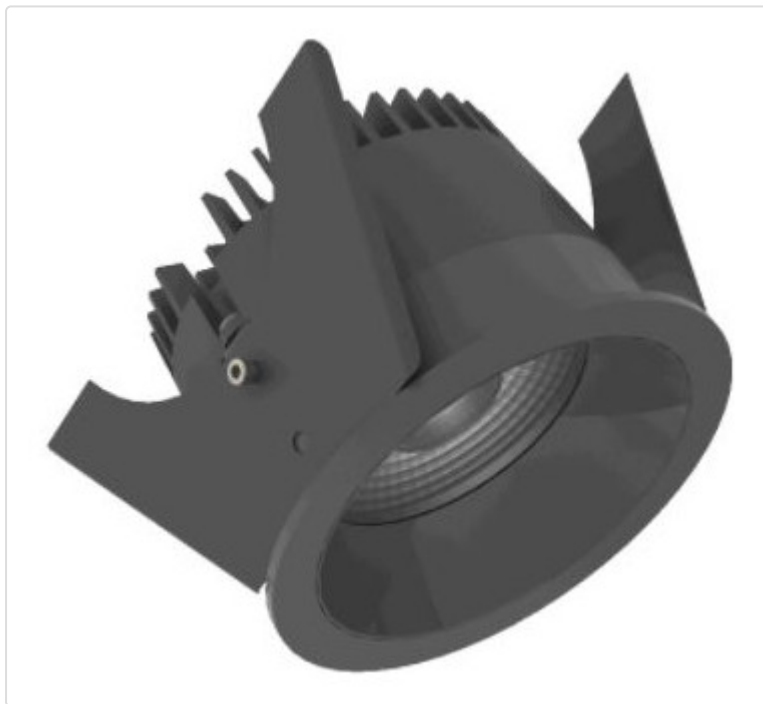

LED Einbauleuchte, rund starr, Strada 75 LV schwarz/schwarz 14W 80° 4000K CRI97
855G03724M02

STAMMDATEN

Artikel-Typ	Produkt
GTIN	8716197217016
Type / Modell	Strada 75 LV
Einheit Inhalt	Stück
Einheit Bestellung	Stück
Inhaltsmenge	1 Stück
Preisbezugsmenge	1
Mindestbestellmenge	1 Stück
Bestellschritt	1 Stück
Ursprungsland	nl
Zolltarifnummer	94051190

LOGISTISCHE DATEN (INKL. GRUNDVERPACKUNG)

Gewicht	0.32 kg
---------	---------

BESCHREIBUNG

LED Einbauleuchte für dekorative Beleuchtung. Gleichmäßige Ausleuchtung durch Linse, Reflektor oder Diffusor. Gehäuse aus Druckguss-Aluminium, mit CS Federn. Farbtoleranz 3 SDCM. Lichtstromrückgang L90/B10 nach mehr als 60.000h bei ta 25°C. Schutzart IP44 für geschlossene Deckensysteme. Weitere Produktkonfigurationen auf Anfrage. 7 Jahre Garantie.

MERKMALE

ETIM 8.0: Downlight/Strahler/Flutlicht (EC001744)

Geeignet für Anbaumontage	Nein
Geeignet für Einbaumontage	Ja
Geeignet für Wandmontage	Nein
Geeignet für Pendelaufhängung	Nein
Geeignet für Deckenmontage	Ja
Geeignet für Traversenmontage	Nein
Geeignet für Podest-/Bodenmontage	Nein
Geeignet für Stromschienenmontage	Nein
Geeignet für Klemmmontage	Nein
Geeignet für Seilsystem	Nein
Verstellbarkeit	nicht verstellbar
Mit Bewegungsmelder	Nein
Mit Lichtsensor	Nein
Leuchtmittel	LED austauschbar
Mit Leuchtmittel	Ja
Geeignet für Leuchtmittelanzahl	1
Fassung	ohne
Werkstoff des Gehäuses	Aluminium
Oberflächenschutz	pulverbeschichtet
Gehäusefarbe	mehrfarbig
Werkstoff der Abdeckung	Kunststoff opal
Oberfläche gebürstet	Nein