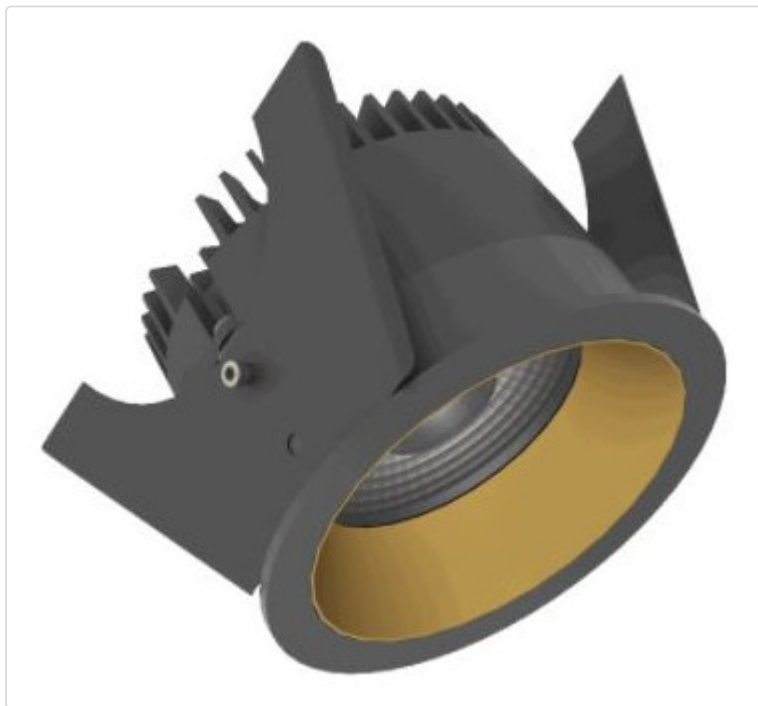

LED Einbauleuchte, rund starr, Strada 75 LV DALI schwarz/kupfer 14W 24° 4000K CRI97
855G03754B02

STAMMDATEN

Artikel-Typ	Produkt
GTIN	8716197217511
Type / Modell	Strada 75 LV
Einheit Inhalt	Stück
Einheit Bestellung	Stück
Inhaltsmenge	1 Stück
Preisbezugsmenge	1
Mindestbestellmenge	1 Stück
Bestellschritt	1 Stück
Ursprungsland	nl
Zolltarifnummer	94051190

LOGISTISCHE DATEN (INKL. GRUNDVERPACKUNG)

Gewicht	0.32 kg
---------	---------

BESCHREIBUNG

LED Einbauleuchte für dekorative Beleuchtung. Gleichmäßige Ausleuchtung durch Linse, Reflektor oder Diffusor. Gehäuse aus Druckguss-Aluminium, mit CS Federn. Farbtoleranz 3 SDCM. Lichtstromrückgang L90/B10 nach mehr als 60.000h bei ta 25°C. Schutzart IP44 für geschlossene Deckensysteme. Weitere Produktkonfigurationen auf Anfrage. 7 Jahre Garantie.

MERKMALE

ETIM 8.0: Downlight/Strahler/Flutlicht (EC001744)

Geeignet für Anbaumontage	Nein
Geeignet für Einbaumontage	Ja
Geeignet für Wandmontage	Nein
Geeignet für Pendelaufhängung	Nein
Geeignet für Deckenmontage	Ja
Geeignet für Traversenmontage	Nein
Geeignet für Podest-/Bodenmontage	Nein
Geeignet für Stromschienenmontage	Nein
Geeignet für Klemmmontage	Nein
Geeignet für Seilsystem	Nein
Verstellbarkeit	nicht verstellbar
Mit Bewegungsmelder	Nein
Mit Lichtsensor	Nein
Leuchtmittel	LED austauschbar
Mit Leuchtmittel	Ja
Geeignet für Leuchtmittellanzahl	1
Fassung	ohne
Werkstoff des Gehäuses	Aluminium
Oberflächenschutz	pulverbeschichtet
Gehäusefarbe	mehrfarbig
Werkstoff der Abdeckung	Kunststoff transparent
Oberfläche gebürstet	Nein