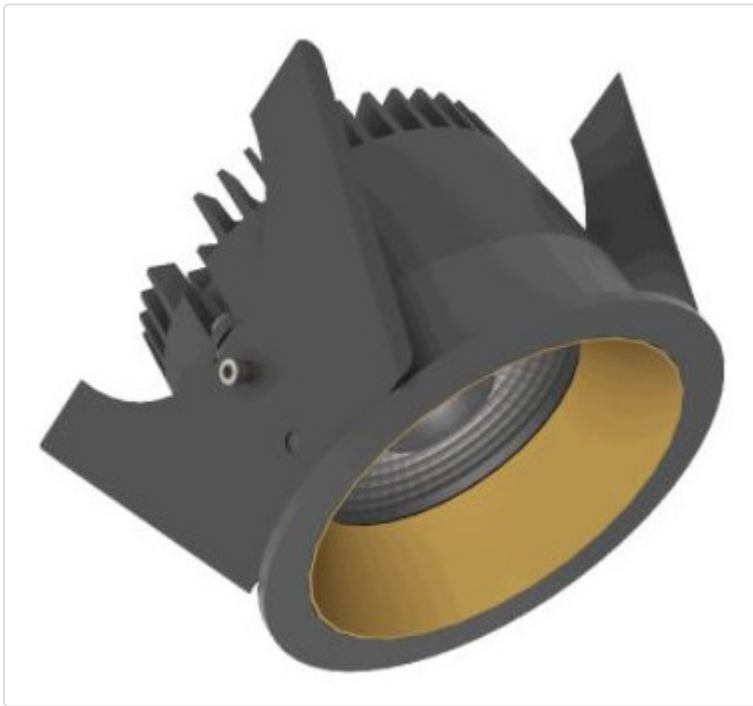

LED Einbauleuchte, rund starr, Strada 75 LV BLE schwarz/kupfer 14W 24° 4000K CRI97
855G03754C02

STAMMDATEN

Artikel-Typ	Produkt
GTIN	8716197217528
Type / Modell	Strada 75 LV
Einheit Inhalt	Stück
Einheit Bestellung	Stück
Inhaltsmenge	1 Stück
Preisbezugsmenge	1
Mindestbestellmenge	1 Stück
Bestellschritt	1 Stück
Ursprungsland	n1
Zolltarifnummer	94051190

LOGISTISCHE DATEN (INKL. GRUNDVERPACKUNG)

Gewicht	0.32 kg
---------	---------

BESCHREIBUNG

LED Einbauleuchte für dekorative Beleuchtung. Gleichmäßige Ausleuchtung durch Linse, Reflektor oder Diffusor. Gehäuse aus Druckguss-Aluminium, mit CS Federn. Farbtoleranz 3 SDCM. Lichtstromrückgang L90/B10 nach mehr als 60.000h bei ta 25°C. Schutzart IP44 für geschlossene Deckensysteme. Weitere Produktkonfigurationen auf Anfrage. 7 Jahre Garantie.

MERKMALE

ETIM 8.0: Downlight/Strahler/Flutlicht (EC001744)

Geeignet für Anbaumontage	Nein
Geeignet für Einbaumontage	Ja
Geeignet für Wandmontage	Nein
Geeignet für Pendelaufhängung	Nein
Geeignet für Deckenmontage	Ja
Geeignet für Traversenmontage	Nein
Geeignet für Podest-/Bodenmontage	Nein
Geeignet für Stromschienenmontage	Nein
Geeignet für Klemmmontage	Nein
Geeignet für Seilsystem	Nein
Verstellbarkeit	nicht verstellbar
Mit Bewegungsmelder	Nein
Mit Lichtsensor	Nein
Leuchtmittel	LED austauschbar
Mit Leuchtmittel	Ja
Geeignet für Leuchtmittelanzahl	1
Fassung	ohne
Werkstoff des Gehäuses	Aluminium
Oberflächenschutz	pulverbeschichtet
Gehäusefarbe	mehrfarbig
Werkstoff der Abdeckung	Kunststoff transparent
Oberfläche gebürstet	Nein