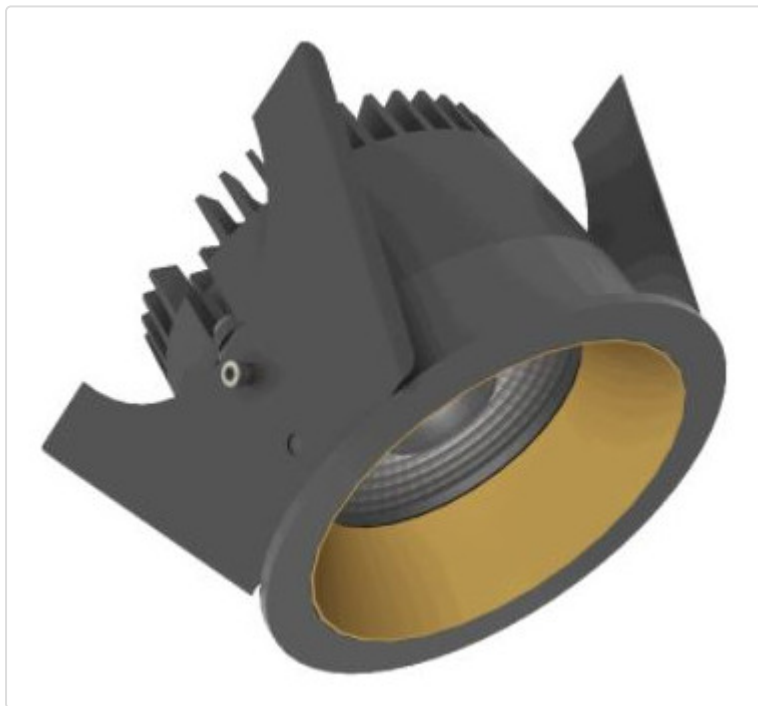

LED Einbauleuchte, rund starr, Strada 75 LV DALI schwarz/kupfer 14W 60° 4000K CRI97
855G03754E02

STAMMDATEN

Artikel-Typ	Produkt
GTIN	8716197217542
Type / Modell	Strada 75 LV
Einheit Inhalt	Stück
Einheit Bestellung	Stück
Inhaltsmenge	1 Stück
Preisbezugsmenge	1
Mindestbestellmenge	1 Stück
Bestellschritt	1 Stück
Ursprungsland	nl
Zolltarifnummer	94051190

LOGISTISCHE DATEN (INKL. GRUNDVERPACKUNG)

Gewicht	0.32 kg
---------	---------

BESCHREIBUNG

LED Einbauleuchte für dekorative Beleuchtung. Gleichmäßige Ausleuchtung durch Linse, Reflektor oder Diffusor. Gehäuse aus Druckguss-Aluminium, mit CS Federn. Farbtoleranz 3 SDCM. Lichtstromrückgang L90/B10 nach mehr als 60.000h bei ta 25°C. Schutzart IP44 für geschlossene Deckensysteme. Weitere Produktkonfigurationen auf Anfrage. 7 Jahre Garantie.

MERKMALE

ETIM 8.0: Downlight/Strahler/Flutlicht (EC001744)

Geeignet für Anbaumontage	Nein
Geeignet für Einbaumontage	Ja
Geeignet für Wandmontage	Nein
Geeignet für Pendelaufhängung	Nein
Geeignet für Deckenmontage	Ja
Geeignet für Traversenmontage	Nein
Geeignet für Podest-/Bodenmontage	Nein
Geeignet für Stromschienenmontage	Nein
Geeignet für Klemmmontage	Nein
Geeignet für Seilsystem	Nein
Verstellbarkeit	nicht verstellbar
Mit Bewegungsmelder	Nein
Mit Lichtsensor	Nein
Leuchtmittel	LED austauschbar
Mit Leuchtmittel	Ja
Geeignet für Leuchtmittelanzahl	1
Fassung	ohne
Werkstoff des Gehäuses	Aluminium
Oberflächenschutz	pulverbeschichtet
Gehäusefarbe	mehrfarbig
Werkstoff der Abdeckung	Kunststoff transparent
Oberfläche gebürstet	Nein