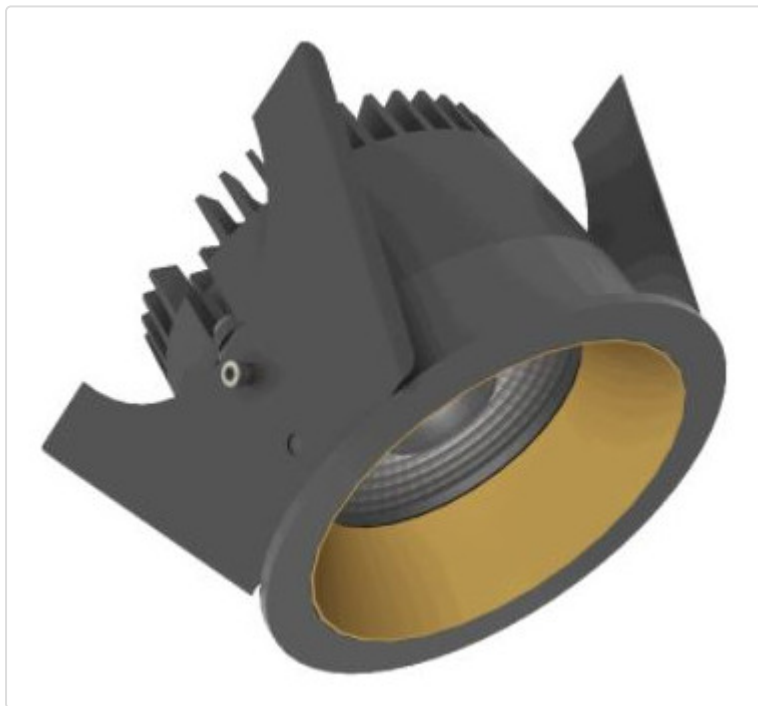

LED Einbauleuchte, rund starr, Strada 75 LV BLE schwarz/kupfer 14W 60° 4000K CRI97
855G03754F02

STAMMDATEN

Artikel-Typ	Produkt
GTIN	8716197217559
Type / Modell	Strada 75 LV
Einheit Inhalt	Stück
Einheit Bestellung	Stück
Inhaltsmenge	1 Stück
Preisbezugsmenge	1
Mindestbestellmenge	1 Stück
Bestellschritt	1 Stück
Ursprungsland	nl
Zolltarifnummer	94051190

LOGISTISCHE DATEN (INKL. GRUNDVERPACKUNG)

Gewicht	0.32 kg
---------	---------

BESCHREIBUNG

LED Einbauleuchte für dekorative Beleuchtung. Gleichmäßige Ausleuchtung durch Linse, Reflektor oder Diffusor. Gehäuse aus Druckguss-Aluminium, mit CS Federn. Farbtoleranz 3 SDCM. Lichtstromrückgang L90/B10 nach mehr als 60.000h bei ta 25°C. Schutzart IP44 für geschlossene Deckensysteme. Weitere Produktkonfigurationen auf Anfrage. 7 Jahre Garantie.

MERKMALE

ETIM 8.0: Downlight/Strahler/Flutlicht (EC001744)

Geeignet für Anbaumontage	Nein
Geeignet für Einbaumontage	Ja
Geeignet für Wandmontage	Nein
Geeignet für Pendelaufhängung	Nein
Geeignet für Deckenmontage	Ja
Geeignet für Traversenmontage	Nein
Geeignet für Podest-/Bodenmontage	Nein
Geeignet für Stromschienenmontage	Nein
Geeignet für Klemmmontage	Nein
Geeignet für Seilsystem	Nein
Verstellbarkeit	nicht verstellbar
Mit Bewegungsmelder	Nein
Mit Lichtsensor	Nein
Leuchtmittel	LED austauschbar
Mit Leuchtmittel	Ja
Geeignet für Leuchtmittelanzahl	1
Fassung	ohne
Werkstoff des Gehäuses	Aluminium
Oberflächenschutz	pulverbeschichtet
Gehäusefarbe	mehrfarbig
Werkstoff der Abdeckung	Kunststoff transparent
Oberfläche gebürstet	Nein