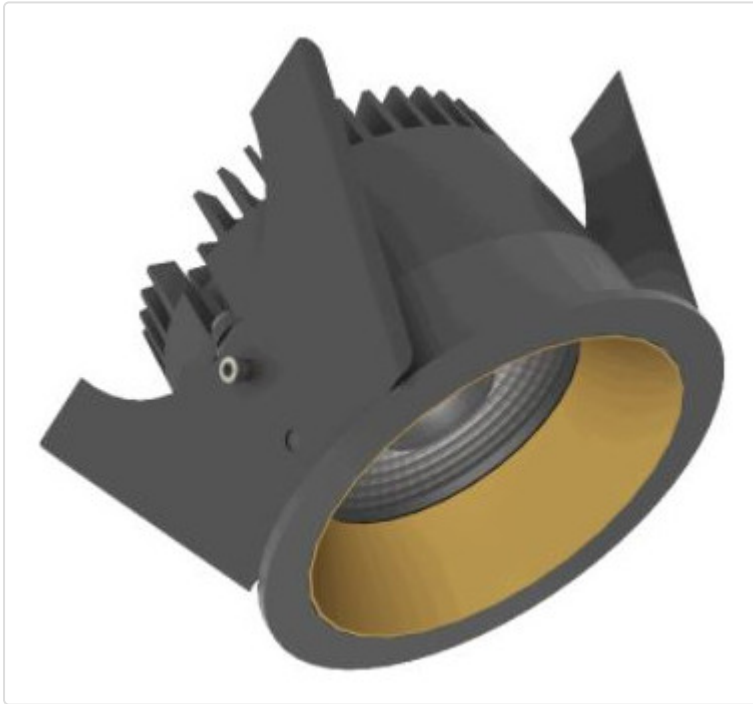

LED Einbauleuchte, rund starr, Strada 75 LV Phasenabsch. schwarz/kupfer 14W 80° 4000K CRI97 855G03754G02

STAMMDATEN

Artikel-Typ	Produkt
GTIN	8716197217566
Type / Modell	Strada 75 LV
Einheit Inhalt	Stück
Einheit Bestellung	Stück
Inhaltsmenge	1 Stück
Preisbezugsmenge	1
Mindestbestellmenge	1 Stück
Bestellschritt	1 Stück
Ursprungsland	nl
Zolltarifnummer	94051190

LOGISTISCHE DATEN (INKL. GRUNDVERPACKUNG)

Gewicht	0.32 kg
---------	---------

BESCHREIBUNG

LED Einbauleuchte für dekorative Beleuchtung. Gleichmäßige Ausleuchtung durch Linse, Reflektor oder Diffusor. Gehäuse aus Druckguss-Aluminium, mit CS Federn. Farbtoleranz 3 SDCM. Lichtstromrückgang L90/B10 nach mehr als 60.000h bei ta 25°C. Schutzart IP44 für geschlossene Deckensysteme. Weitere Produktkonfigurationen auf Anfrage. 7 Jahre Garantie.

MERKMALE

ETIM 8.0: Downlight/Strahler/Flutlicht (EC001744)

Geeignet für Anbaumontage	Nein
Geeignet für Einbaumontage	Ja
Geeignet für Wandmontage	Nein
Geeignet für Pendelaufhängung	Nein
Geeignet für Deckenmontage	Ja
Geeignet für Traversenmontage	Nein
Geeignet für Podest-/Bodenmontage	Nein
Geeignet für Stromschienenmontage	Nein
Geeignet für Klemmmontage	Nein
Geeignet für Seilsystem	Nein
Verstellbarkeit	nicht verstellbar
Mit Bewegungsmelder	Nein
Mit Lichtsensor	Nein
Leuchtmittel	LED austauschbar
Mit Leuchtmittel	Ja
Geeignet für Leuchtmittellanzahl	1
Fassung	ohne
Werkstoff des Gehäuses	Aluminium
Oberflächenschutz	pulverbeschichtet
Gehäusefarbe	mehrfarbig
Werkstoff der Abdeckung	Kunststoff opal
Oberfläche gebürstet	Nein