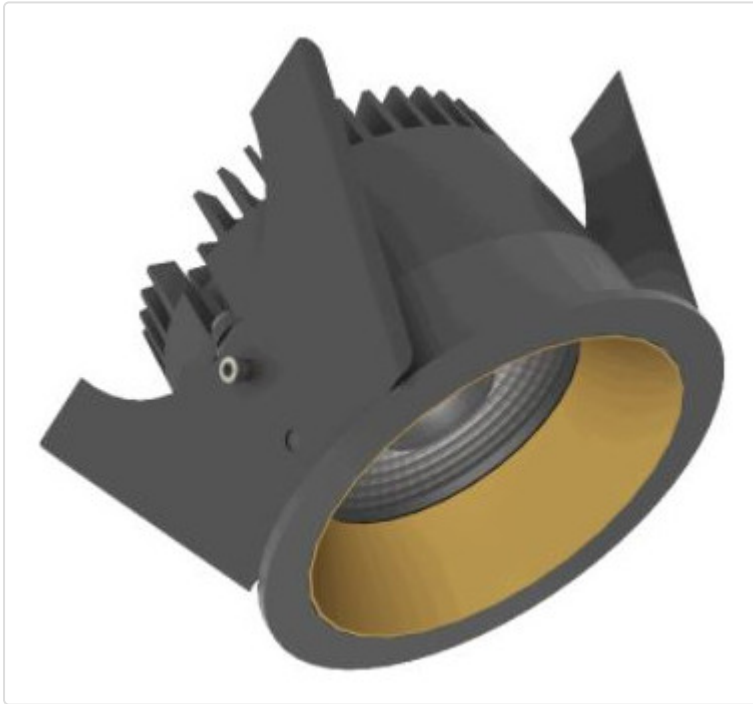

LED Einbauleuchte, rund starr, Strada 75 LV DALI schwarz/kupfer 14W 80° 4000K CRI97  
855G03754H02

## BESCHREIBUNG

LED Einbauleuchte für dekorative Beleuchtung. Gleichmäßige Ausleuchtung durch Linse, Reflektor oder Diffusor. Gehäuse aus Druckguss-Aluminium, mit CS Federn. Farbtoleranz 3 SDCM. Lichtstromrückgang L90/B10 nach mehr als 60.000h bei ta 25°C. Schutzart IP44 für geschlossene Deckensysteme. Weitere Produktkonfigurationen auf Anfrage. 7 Jahre Garantie.

### ETIM 8.0: Downlight/Strahler/Flutlicht (EC001744)

Geeignet für Anbaumontage	Nein
Geeignet für Einbaumontage	Ja
Geeignet für Wandmontage	Nein
Geeignet für Pendelaufhängung	Nein
Geeignet für Deckenmontage	Ja
Geeignet für Traversenmontage	Nein
Geeignet für Podest-/Bodenmontage	Nein
Geeignet für Stromschienenmontage	Nein
Geeignet für Klemmmontage	Nein
Geeignet für Seilsystem	Nein
Verstellbarkeit	nicht verstellbar
Mit Bewegungsmelder	Nein
Mit Lichtsensor	Nein
Leuchtmittel	LED austauschbar
Mit Leuchtmittel	Ja
Geeignet für Leuchtmittelanzahl	1
Fassung	ohne
Werkstoff des Gehäuses	Aluminium
Oberflächenschutz	pulverbeschichtet
Gehäusefarbe	mehrfarbig
Werkstoff der Abdeckung	Kunststoff opal
Oberfläche gebürstet	Nein