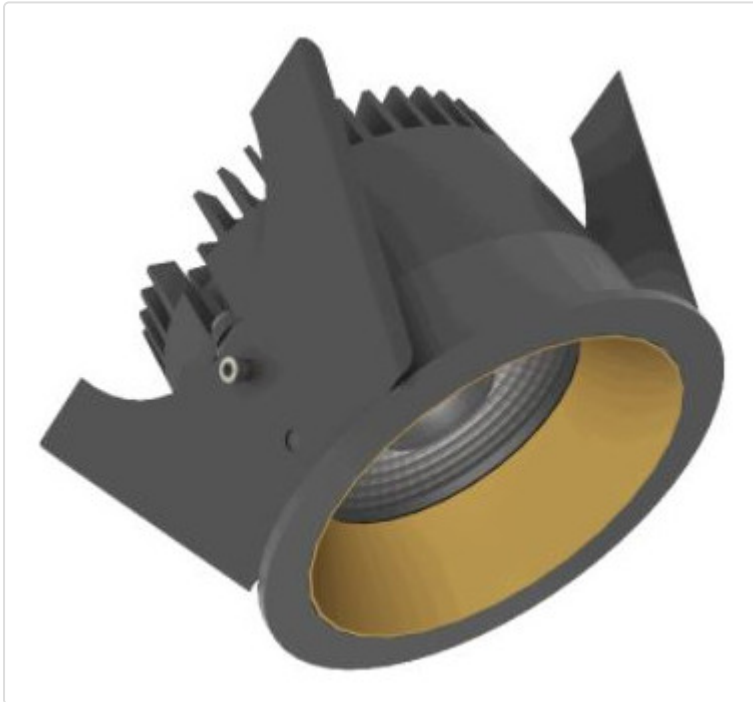

LED Einbauleuchte, rund starr, Strada 75 LV BLE schwarz/kupfer 14W 80° 4000K CRI97
855G03754J02

STAMMDATEN

Artikel-Typ	Produkt
GTIN	8716197217580
Type / Modell	Strada 75 LV
Einheit Inhalt	Stück
Einheit Bestellung	Stück
Inhaltsmenge	1 Stück
Preisbezugsmenge	1
Mindestbestellmenge	1 Stück
Bestellschritt	1 Stück
Ursprungsland	n1
Zolltarifnummer	94051190

LOGISTISCHE DATEN (INKL. GRUNDVERPACKUNG)

Gewicht	0.32 kg
---------	---------

BESCHREIBUNG

LED Einbauleuchte für dekorative Beleuchtung. Gleichmäßige Ausleuchtung durch Linse, Reflektor oder Diffusor. Gehäuse aus Druckguss-Aluminium, mit CS Federn. Farbtoleranz 3 SDCM. Lichtstromrückgang L90/B10 nach mehr als 60.000h bei ta 25°C. Schutzart IP44 für geschlossene Deckensysteme. Weitere Produktkonfigurationen auf Anfrage. 7 Jahre Garantie.

MERKMALE

ETIM 8.0: Downlight/Strahler/Flutlicht (EC001744)

Geeignet für Anbaumontage	Nein
Geeignet für Einbaumontage	Ja
Geeignet für Wandmontage	Nein
Geeignet für Pendelaufhängung	Nein
Geeignet für Deckenmontage	Ja
Geeignet für Traversenmontage	Nein
Geeignet für Podest-/Bodenmontage	Nein
Geeignet für Stromschienenmontage	Nein
Geeignet für Klemmmontage	Nein
Geeignet für Seilsystem	Nein
Verstellbarkeit	nicht verstellbar
Mit Bewegungsmelder	Nein
Mit Lichtsensor	Nein
Leuchtmittel	LED austauschbar
Mit Leuchtmittel	Ja
Geeignet für Leuchtmittelanzahl	1
Fassung	ohne
Werkstoff des Gehäuses	Aluminium
Oberflächenschutz	pulverbeschichtet
Gehäusefarbe	mehrfarbig
Werkstoff der Abdeckung	Kunststoff opal
Oberfläche gebürstet	Nein