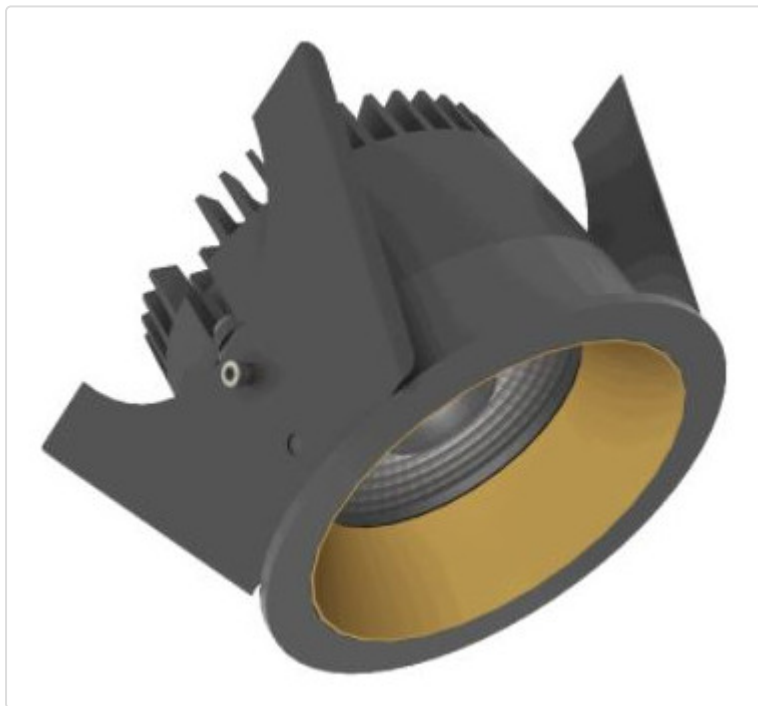

LED Einbauleuchte, rund starr, Strada 75 LV schwarz/kupfer 14W 24° 4000K CRI97
855G03754K02

STAMMDATEN

Artikel-Typ	Produkt
GTIN	8716197217597
Type / Modell	Strada 75 LV
Einheit Inhalt	Stück
Einheit Bestellung	Stück
Inhaltsmenge	1 Stück
Preisbezugsmenge	1
Mindestbestellmenge	1 Stück
Bestellschritt	1 Stück
Ursprungsland	nl
Zolltarifnummer	94051190

LOGISTISCHE DATEN (INKL. GRUNDVERPACKUNG)

Gewicht	0.32 kg
---------	---------

BESCHREIBUNG

LED Einbauleuchte für dekorative Beleuchtung. Gleichmäßige Ausleuchtung durch Linse, Reflektor oder Diffusor. Gehäuse aus Druckguss-Aluminium, mit CS Federn. Farbtoleranz 3 SDCM. Lichtstromrückgang L90/B10 nach mehr als 60.000h bei ta 25°C. Schutzart IP44 für geschlossene Deckensysteme. Weitere Produktkonfigurationen auf Anfrage. 7 Jahre Garantie.

MERKMALE

ETIM 8.0: Downlight/Strahler/Flutlicht (EC001744)

Geeignet für Anbaumontage	Nein
Geeignet für Einbaumontage	Ja
Geeignet für Wandmontage	Nein
Geeignet für Pendelaufhängung	Nein
Geeignet für Deckenmontage	Ja
Geeignet für Traversenmontage	Nein
Geeignet für Podest-/Bodenmontage	Nein
Geeignet für Stromschienenmontage	Nein
Geeignet für Klemmmontage	Nein
Geeignet für Seilsystem	Nein
Verstellbarkeit	nicht verstellbar
Mit Bewegungsmelder	Nein
Mit Lichtsensor	Nein
Leuchtmittel	LED austauschbar
Mit Leuchtmittel	Ja
Geeignet für Leuchtmittellanzahl	1
Fassung	ohne
Werkstoff des Gehäuses	Aluminium
Oberflächenschutz	pulverbeschichtet
Gehäusefarbe	mehrfarbig
Werkstoff der Abdeckung	Kunststoff transparent
Oberfläche gebürstet	Nein