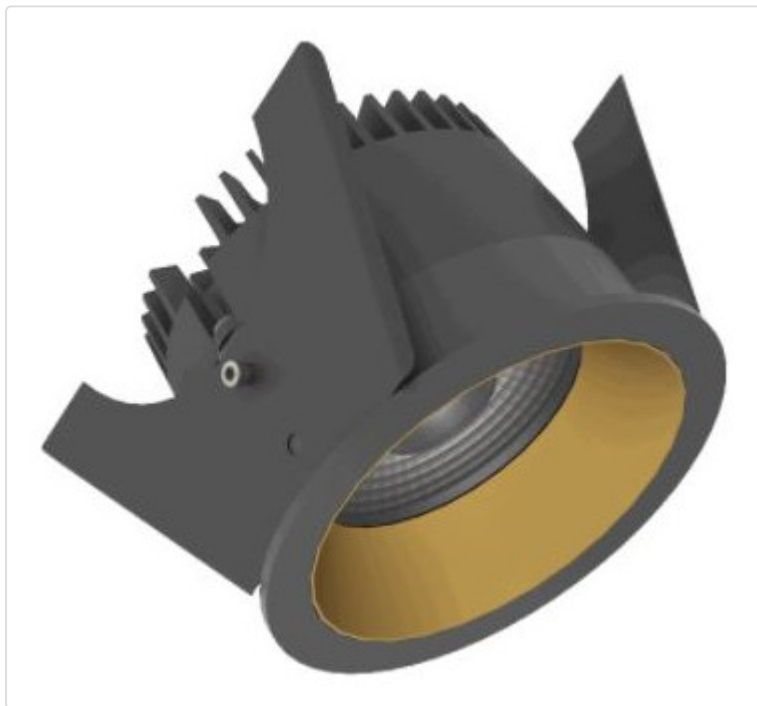

LED Einbauleuchte, rund starr, Strada 75 LV schwarz/kupfer 14W 60° 4000K CRI97
855G03754L02

STAMMDATEN

Artikel-Typ	Produkt
GTIN	8716197217603
Type / Modell	Strada 75 LV
Einheit Inhalt	Stück
Einheit Bestellung	Stück
Inhaltsmenge	1 Stück
Preisbezugsmenge	1
Mindestbestellmenge	1 Stück
Bestellschritt	1 Stück
Ursprungsland	nl
Zolltarifnummer	94051190

LOGISTISCHE DATEN (INKL. GRUNDVERPACKUNG)

Gewicht	0.32 kg
---------	---------

BESCHREIBUNG

LED Einbauleuchte für dekorative Beleuchtung. Gleichmäßige Ausleuchtung durch Linse, Reflektor oder Diffusor. Gehäuse aus Druckguss-Aluminium, mit CS Federn. Farbtoleranz 3 SDCM. Lichtstromrückgang L90/B10 nach mehr als 60.000h bei ta 25°C. Schutzart IP44 für geschlossene Deckensysteme. Weitere Produktkonfigurationen auf Anfrage. 7 Jahre Garantie.

MERKMALE

ETIM 8.0: Downlight/Strahler/Flutlicht (EC001744)

Geeignet für Anbaumontage	Nein
Geeignet für Einbaumontage	Ja
Geeignet für Wandmontage	Nein
Geeignet für Pendelaufhängung	Nein
Geeignet für Deckenmontage	Ja
Geeignet für Traversenmontage	Nein
Geeignet für Podest-/Bodenmontage	Nein
Geeignet für Stromschienenmontage	Nein
Geeignet für Klemmmontage	Nein
Geeignet für Seilsystem	Nein
Verstellbarkeit	nicht verstellbar
Mit Bewegungsmelder	Nein
Mit Lichtsensor	Nein
Leuchtmittel	LED austauschbar
Mit Leuchtmittel	Ja
Geeignet für Leuchtmittelanzahl	1
Fassung	ohne
Werkstoff des Gehäuses	Aluminium
Oberflächenschutz	pulverbeschichtet
Gehäusefarbe	mehrfarbig
Werkstoff der Abdeckung	Kunststoff transparent
Oberfläche gebürstet	Nein