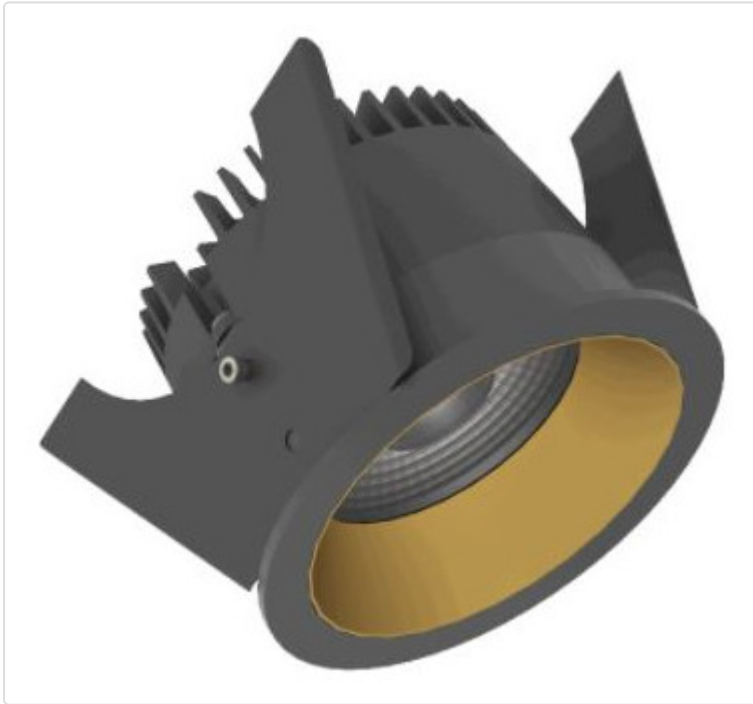

LED Einbauleuchte, rund starr, Strada 75 LV schwarz/kupfer 14W 80° 4000K CRI97
855G03754M02

STAMMDATEN

Artikel-Typ	Produkt
GTIN	8716197217610
Type / Modell	Strada 75 LV
Einheit Inhalt	Stück
Einheit Bestellung	Stück
Inhaltsmenge	1 Stück
Preisbezugsmenge	1
Mindestbestellmenge	1 Stück
Bestellschritt	1 Stück
Ursprungsland	nl
Zolltarifnummer	94051190

LOGISTISCHE DATEN (INKL. GRUNDVERPACKUNG)

Gewicht	0.32 kg
---------	---------

BESCHREIBUNG

LED Einbauleuchte für dekorative Beleuchtung. Gleichmäßige Ausleuchtung durch Linse, Reflektor oder Diffusor. Gehäuse aus Druckguss-Aluminium, mit CS Federn. Farbtoleranz 3 SDCM. Lichtstromrückgang L90/B10 nach mehr als 60.000h bei ta 25°C. Schutzart IP44 für geschlossene Deckensysteme. Weitere Produktkonfigurationen auf Anfrage. 7 Jahre Garantie.

MERKMALE

ETIM 8.0: Downlight/Strahler/Flutlicht (EC001744)

Geeignet für Anbaumontage	Nein
Geeignet für Einbaumontage	Ja
Geeignet für Wandmontage	Nein
Geeignet für Pendelaufhängung	Nein
Geeignet für Deckenmontage	Ja
Geeignet für Traversenmontage	Nein
Geeignet für Podest-/Bodenmontage	Nein
Geeignet für Stromschienenmontage	Nein
Geeignet für Klemmmontage	Nein
Geeignet für Seilsystem	Nein
Verstellbarkeit	nicht verstellbar
Mit Bewegungsmelder	Nein
Mit Lichtsensor	Nein
Leuchtmittel	LED austauschbar
Mit Leuchtmittel	Ja
Geeignet für Leuchtmittellanzahl	1
Fassung	ohne
Werkstoff des Gehäuses	Aluminium
Oberflächenschutz	pulverbeschichtet
Gehäusefarbe	mehrfarbig
Werkstoff der Abdeckung	Kunststoff opal
Oberfläche gebürstet	Nein