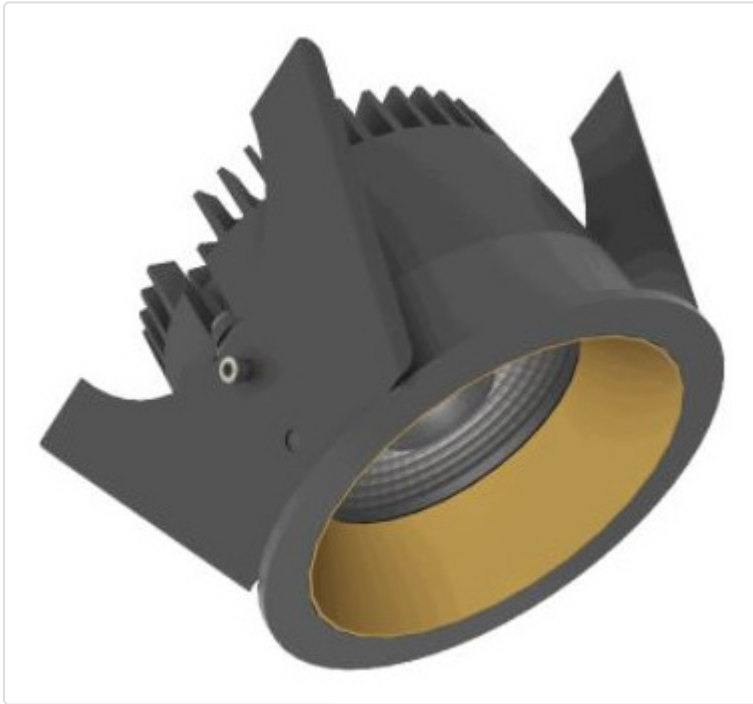

LED Einbauleuchte, rund starr, Strada 75 LV 1-10V schwarz/kupfer 14W 60° 4000K CRI97
855G03754U02

STAMMDATEN

Artikel-Typ	Produkt
GTIN	8716197217634
Type / Modell	Strada 75 LV
Einheit Inhalt	Stück
Einheit Bestellung	Stück
Inhaltsmenge	1 Stück
Preisbezugsmenge	1
Mindestbestellmenge	1 Stück
Bestellschritt	1 Stück
Ursprungsland	nl
Zolltarifnummer	94051190

LOGISTISCHE DATEN (INKL. GRUNDVERPACKUNG)

Gewicht	0.32 kg
---------	---------

BESCHREIBUNG

LED Einbauleuchte für dekorative Beleuchtung. Gleichmäßige Ausleuchtung durch Linse, Reflektor oder Diffusor. Gehäuse aus Druckguss-Aluminium, mit CS Federn. Farbtoleranz 3 SDCM. Lichtstromrückgang L90/B10 nach mehr als 60.000h bei ta 25°C. Schutzart IP44 für geschlossene Deckensysteme. Weitere Produktkonfigurationen auf Anfrage. 7 Jahre Garantie.

MERKMALE

ETIM 8.0: Downlight/Strahler/Flutlicht (EC001744)

Geeignet für Anbaumontage	Nein
Geeignet für Einbaumontage	Ja
Geeignet für Wandmontage	Nein
Geeignet für Pendelaufhängung	Nein
Geeignet für Deckenmontage	Ja
Geeignet für Traversenmontage	Nein
Geeignet für Podest-/Bodenmontage	Nein
Geeignet für Stromschienenmontage	Nein
Geeignet für Klemmmontage	Nein
Geeignet für Seilsystem	Nein
Verstellbarkeit	nicht verstellbar
Mit Bewegungsmelder	Nein
Mit Lichtsensor	Nein
Leuchtmittel	LED austauschbar
Mit Leuchtmittel	Ja
Geeignet für Leuchtmittelanzahl	1
Fassung	ohne
Werkstoff des Gehäuses	Aluminium
Oberflächenschutz	pulverbeschichtet
Gehäusefarbe	mehrfarbig
Werkstoff der Abdeckung	Kunststoff transparent
Oberfläche gebürstet	Nein