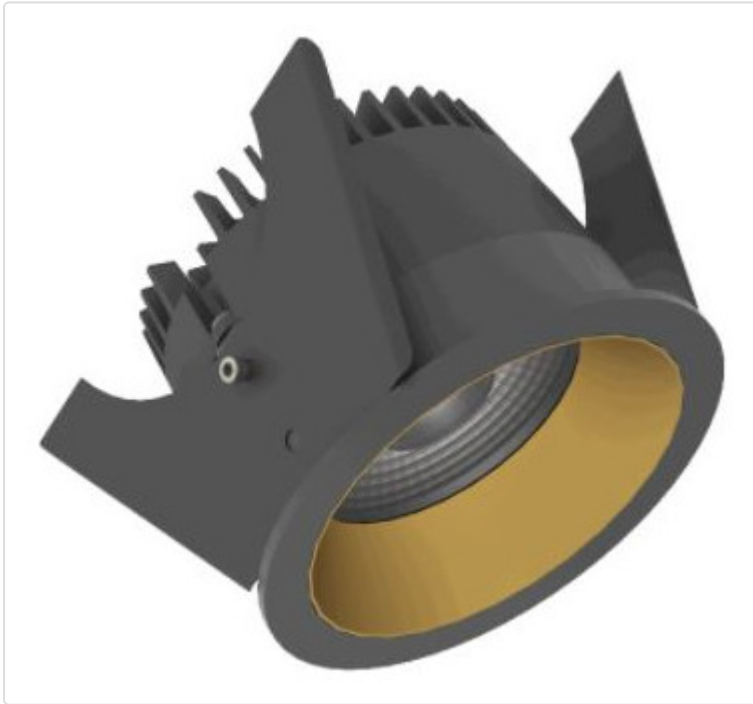

LED Einbauleuchte, rund starr, Strada 75 LV 1-10V schwarz/kupfer 14W 80° 4000K CRI97
855G03754V02

STAMMDATEN

Artikel-Typ	Produkt
GTIN	8716197217641
Type / Modell	Strada 75 LV
Einheit Inhalt	Stück
Einheit Bestellung	Stück
Inhaltsmenge	1 Stück
Preisbezugsmenge	1
Mindestbestellmenge	1 Stück
Bestellschritt	1 Stück
Ursprungsland	nl
Zolltarifnummer	94051190

LOGISTISCHE DATEN (INKL. GRUNDVERPACKUNG)

Gewicht	0.32 kg
---------	---------

BESCHREIBUNG

LED Einbauleuchte für dekorative Beleuchtung. Gleichmäßige Ausleuchtung durch Linse, Reflektor oder Diffusor. Gehäuse aus Druckguss-Aluminium, mit CS Federn. Farbtoleranz 3 SDCM. Lichtstromrückgang L90/B10 nach mehr als 60.000h bei ta 25°C. Schutzart IP44 für geschlossene Deckensysteme. Weitere Produktkonfigurationen auf Anfrage. 7 Jahre Garantie.

MERKMALE

ETIM 8.0: Downlight/Strahler/Flutlicht (EC001744)

Geeignet für Anbaumontage	Nein
Geeignet für Einbaumontage	Ja
Geeignet für Wandmontage	Nein
Geeignet für Pendelaufhängung	Nein
Geeignet für Deckenmontage	Ja
Geeignet für Traversenmontage	Nein
Geeignet für Podest-/Bodenmontage	Nein
Geeignet für Stromschienenmontage	Nein
Geeignet für Klemmmontage	Nein
Geeignet für Seilsystem	Nein
Verstellbarkeit	nicht verstellbar
Mit Bewegungsmelder	Nein
Mit Lichtsensor	Nein
Leuchtmittel	LED austauschbar
Mit Leuchtmittel	Ja
Geeignet für Leuchtmittelanzahl	1
Fassung	ohne
Werkstoff des Gehäuses	Aluminium
Oberflächenschutz	pulverbeschichtet
Gehäusefarbe	mehrfarbig
Werkstoff der Abdeckung	Kunststoff opal
Oberfläche gebürstet	Nein