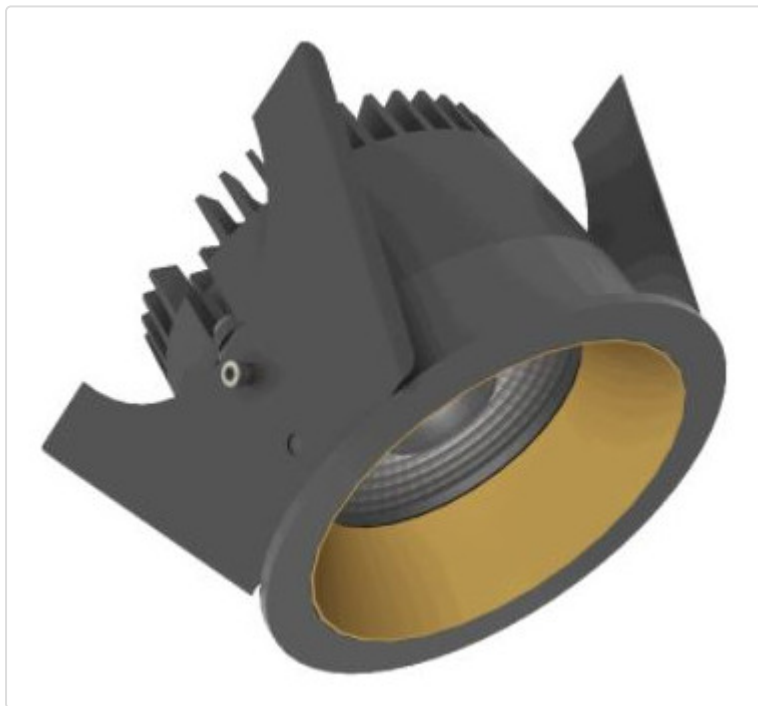

LED Einbauleuchte, rund starr, Strada 75 LV-TW DALI schwarz/kupfer 11W 60° 2700-6500K CRI94 856B03754W02

## STAMMDATEN

Artikel-Typ	Produkt
GTIN	8716197186992
Type / Modell	Strada 75 LV-TW
Einheit Inhalt	Stück
Einheit Bestellung	Stück
Inhaltsmenge	1 Stück
Preisbezugsmenge	1
Mindestbestellmenge	1 Stück
Bestellschritt	1 Stück
Ursprungsland	nl
Zolltarifnummer	94051190

## BESCHREIBUNG

LED Einbauleuchte für dekorative Beleuchtung. Gleichmäßige Ausleuchtung durch Linse, Reflektor oder Diffusor. Gehäuse aus Druckguss-Aluminium, mit CS Federn. Farbtoleranz 3 SDCM. Lichtstromrückgang L90/B10 nach mehr als 60.000h bei ta 25°C. Schutzart IP44 für geschlossene Deckensysteme. TW Bereich 2700-6500K. Verfügbar mit DALI- und CASAMBI-Steuerung. 7 Jahre Garantie.

### ETIM 8.0: Downlight/Strahler/Flutlicht (EC001744)

Geeignet für Anbaumontage	Nein
Geeignet für Einbaumontage	Ja
Geeignet für Wandmontage	Nein
Geeignet für Pendelaufhängung	Nein
Geeignet für Deckenmontage	Ja
Geeignet für Traversenmontage	Nein
Geeignet für Podest-/Bodenmontage	Nein
Geeignet für Stromschienenmontage	Nein
Geeignet für Klemmmontage	Nein
Geeignet für Seilsystem	Nein
Verstellbarkeit	nicht verstellbar
Mit Bewegungsmelder	Nein
Mit Lichtsensor	Nein
Leuchtmittel	LED austauschbar
Mit Leuchtmittel	Ja
Geeignet für Leuchtmittelanzahl	1
Fassung	ohne
Werkstoff des Gehäuses	Aluminium
Oberflächenschutz	pulverbeschichtet
Gehäusefarbe	mehrfarbig
Werkstoff der Abdeckung	Kunststoff transparent
Oberfläche gebürstet	Nein