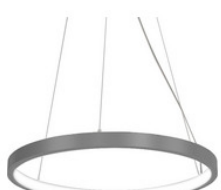

820002222

LED Pendelleuchte pendel, MORFI in silber 80W 3000K CRI80 820002222