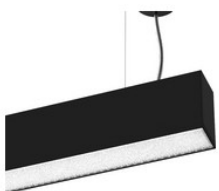

991312083

LED Pendelleuchte linear, EASYLINE up-down Mikroprismatisch schwarz
90W 68° 3000K CRI80 991312083