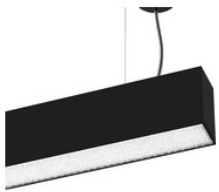

991313013

LED Pendelleuchte linear, EASYLINE up-down Mikroprismatisch schwarz
25W 68° 4000K CRI80 991313013