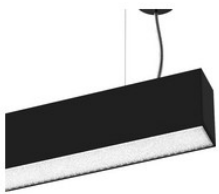

991313043

LED Pendelleuchte linear, EASYLINE up-down Mikroprismatisch schwarz
55W 68° 4000K CRI80 991313043