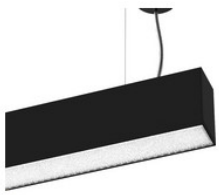

991312053

LED Pendelleuchte linear, EASYLINE up-down Mikroprismatisch schwarz
65W 68° 3000K CRI80 991312053