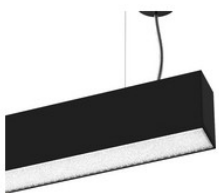

991312043

LED Pendelleuchte linear, EASYLINE up-down Mikroprismatisch schwarz
55W 68° 3000K CRI80 991312043