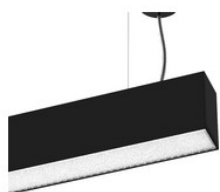

991313093

LED Pendelleuchte linear, EASYLINE up-down Mikroprismatisch schwarz
40W 68° 4000K CRI80 991313093