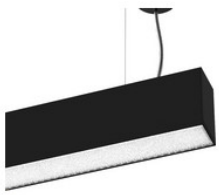

991312033

LED Pendelleuchte linear, EASYLINE up-down Mikroprismatisch schwarz
45W 68° 3000K CRI80 991312033