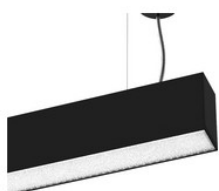

991313063

LED Pendelleuchte linear, EASYLINE up-down Mikroprismatisch schwarz
70W 68° 4000K CRI80 991313063