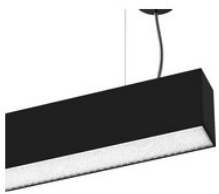

991313083

LED Pendelleuchte linear, EASYLINE up-down Mikroprismatisch schwarz
90W 68° 4000K CRI80 991313083