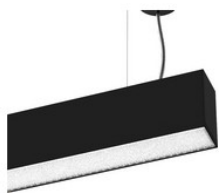

991313053

LED Pendelleuchte linear, EASYLINE up-down Mikroprismatisch schwarz
65W 68° 4000K CRI80 991313053