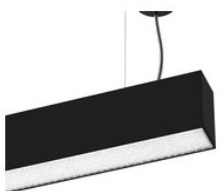

991312023

LED Pendelleuchte linear, EASYLINE up-down Mikroprismatisch schwarz
35W 68° 3000K CRI80 991312023