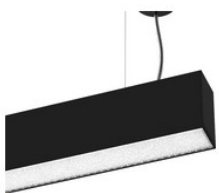

991312063

LED Pendelleuchte linear, EASYLINE up-down Mikroprismatisch schwarz
70W 68° 3000K CRI80 991312063