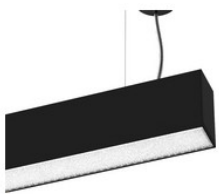

---

991313031

LED Pendelleuchte linear, EASYLINE up-down Mikroprismatisch weiss  
45W 68° 4000K CRI80 991313031

991313032

LED Pendelleuchte linear, EASYLINE up-down Mikroprismatisch silber  
45W 68° 4000K CRI80 991313032