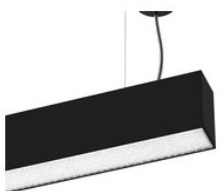

991313083

LED Pendelleuchte linear, EASYLINE up-down Mikroprismatisch schwarz
90W 68° 4000K CRI80 991313083