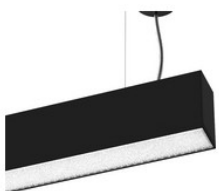

991313043

LED Pendelleuchte linear, EASYLINE up-down Mikroprismatisch schwarz
55W 68° 4000K CRI80 991313043