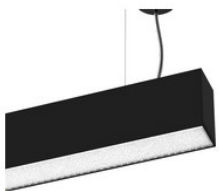

991313023

LED Pendelleuchte linear, EASYLINE up-down Mikroprismatisch schwarz
35W 68° 4000K CRI80 991313023